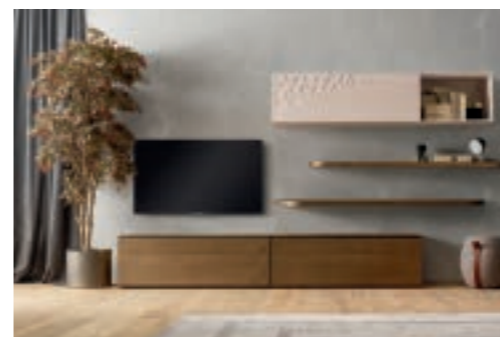

COMPONIBILE | MODULAR COMPOSITION
Composizione | Composition 38
L. 300
Finitura | Finish: Frassino Castagna e Frassino Latte
Decoro | Decoration: Geometrico

MON3001K Poltrona Moon | Moon armchair L. 78 H. 80 P. 80
Finitura | Finish: Frassino Sigaro
Rivestimento | Upholstery: Econabuk Seta

MOG4660K Tavolino Moon con top in legno, decoro geometrico 120 x 70 H. 34
Moon small table with wooden top, geometric decoration
Finitura | Finish: Frassino Latte

MOG2031K Credenza Moon 3 ante con 1 cestone, decoro geometrico L. 194 H. 84 P. 53
Moon sideboard with 3 wooden doors and 1 deep drawer, geometric decoration
Finitura | Finish: Frassino Castagna, top e decoro Frassino Sigaro

Proposta pagina: | Proposal page: 10 - 11