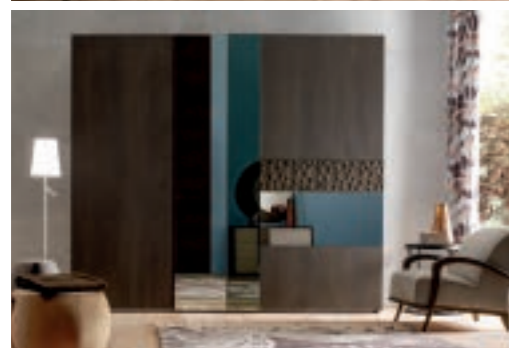

Proposta pagina: | Proposal page: 82 - 83

- MON5201K **Letto Honey con giroletto legno** L. 190 H. 105 P. 210
  Honey bed with wooden bed surround
  Finitura | Finish: Frassino Sigaro
  Rivestimento | Upholstery: Econabuk Seta
- MON6001K **Comò Moon 3 cassetti, decoro cerchio** L. 134 H. 84 P. 53
  3 - drawers chest Moon, circle decoration
  Finitura | Finish: Frassino Latte e Frassino Sigaro
- MON7002K **Comodino Moon 2 cassetti SX, decoro cerchio** L. 60 H. 47 P. 43
  LH Moon bedside table with 2 drawers, circle decoration
  Finitura | Finish: Frassino Latte e Frassino Sigaro
- MON7001K **Comodino Moon 2 cassetti DX, decoro cerchio** L. 60 H. 47 P. 43
  RH Moon bedside table with 2 drawers, circle decoration
  Finitura | Finish: Frassino Latte e Frassino Sigaro
- MON8001K **Armadio Moon 2 ante scorrevoli, specchi argento e fumé, decoro cerchio** L. 289 H. 259 P. 66
  Moon wardrobe with 2 sliding doors, silver and smoked-grey mirrors, circle decoration
  Finitura | Finish: Frassino Latte

Proposta pagina: | Proposal page: 88 - 89