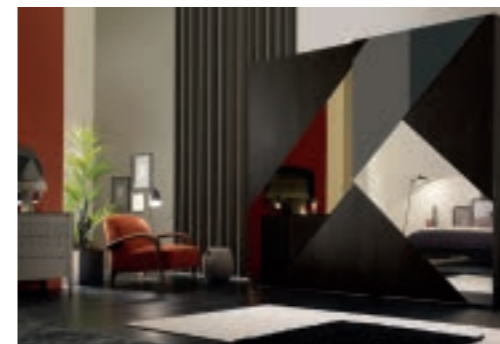

- MON5111K **Letto Nuvola con giroletto legno** L. 190 H. 110 P. 210
  Nuvola bed with wooden bed surround
  Finitura | Finish: Frassino Sigaro
  Rivestimento | Upholstery: Econabuk Bretone e Econabuk Anice
- MON6001K **Comò Moon 3 cassetti, decoro cerchio** L. 134 H. 84 P. 53
  Moon 3 - drawers chest, circle decoration
  Finitura | Finish: Frassino Cenere e Frassino Sigaro
- MON7002K **Comodino Moon 2 cassetti SX, decoro cerchio** L. 60 H. 47 P. 43
  Moon bedside table with 2 drawers LH, circle decoration
  Finitura | Finish: Frassino Cenere e Frassino Sigaro
- MON7001K **Comodino Moon 2 cassetti DX, decoro cerchio** L. 60 H. 47 P. 43
  Moon bedside table with 2 drawers RH, circle decoration
  Finitura | Finish: Frassino Cenere e Frassino Sigaro
- MON8011K **Armadio Vegas 2 ante scorrevoli, specchi argento, fumé e bronzo** L. 289 H. 259 P. 66
  Vegas wardrobe with 2 sliding doors, silver, smoked-grey and bronze mirrors
  Finitura | Finish: Frassino Sigaro
- DON9101K **Poltrona Domino** | Domino armchair L. 78 H. 80 P. 80
  Finitura | Finish: Canaletto Havana
  Rivestimento | Upholstery: Econabuk Paprika