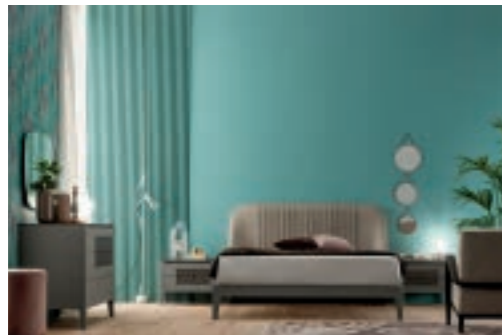

Proposta pagina: | Proposal page: 116 - 117

- MON5301K **Letto Alba con giroletto legno** L. 170 H. 108 P. 227
  Alba bed with wooden bed surround
  Finitura | Finish: Frassino Cenere
  Rivestimento | Upholstery: Econabuk Seta
- MON6001K **Comò Moon 3 cassetti, decoro cerchio** L. 134 H. 84 P. 53
  Moon 3 - drawers chest, circle decoration
  Finitura | Finish: Frassino Fumo e Frassino Cenere
- MON7002K **Comodino Moon 2 cassetti SX, decoro cerchio** L. 60 H. 47 P. 43
  Moon bedside table with 2 drawers LH, circle decoration
  Finitura | Finish: Frassino Fumo e Frassino Cenere
- MON7001K **Comodino Moon 2 cassetti DX, decoro cerchio** L. 60 H. 47 P. 43
  Moon bedside table with 2 drawers RH, circle decoration
  Finitura | Finish: Frassino Fumo e Frassino Cenere
- MON9001K **Specchiera Ovale** | Ovale mirror L. 120 H. 67
  Finitura | Finish: Frassino Cenere
- MON3001K **Poltrona Moon** | Moon armchair L. 78 H. 80 P. 80
  Finitura | Finish: Frassino Sigaro
  Rivestimento | Upholstery: Econabuk Seta

Proposta pagina: | Proposal page: 132 - 133