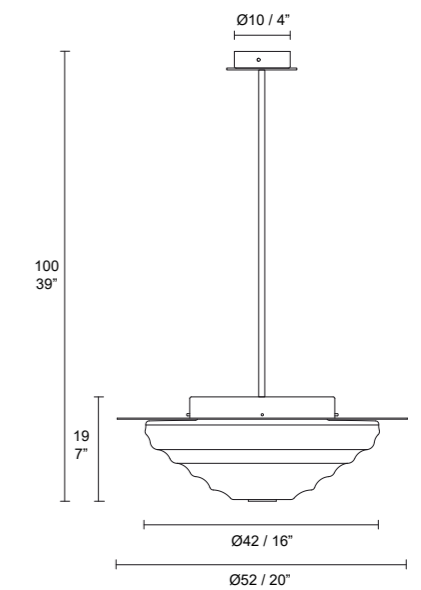

RIPPLE

Lampada in metallo e vetro soffiato di Murano
Lamp in metal and blown glass by Murano

Struttura / Frame

● Brunito verniciato / Brunished painted

Diffusore / Diffuser

○ Bianco lucido / Glossy white

Lampadina / Bulb

220 / 240V 1 x max 10W E27 Led

Le sinuose onde concentriche del vetro di Murano, ricordano il movimento superficiale dell'acqua distribuendo uniformemente la luce. Un disco di metallo ne incornicia le forme evidenziandole e direziona la luce sul piano sottostante.

The sinuous concentric waves of Murano glass recall the surface movement of water, distributing light evenly. A metal disc frames the shapes highlighting them and directing the light to the plane below.