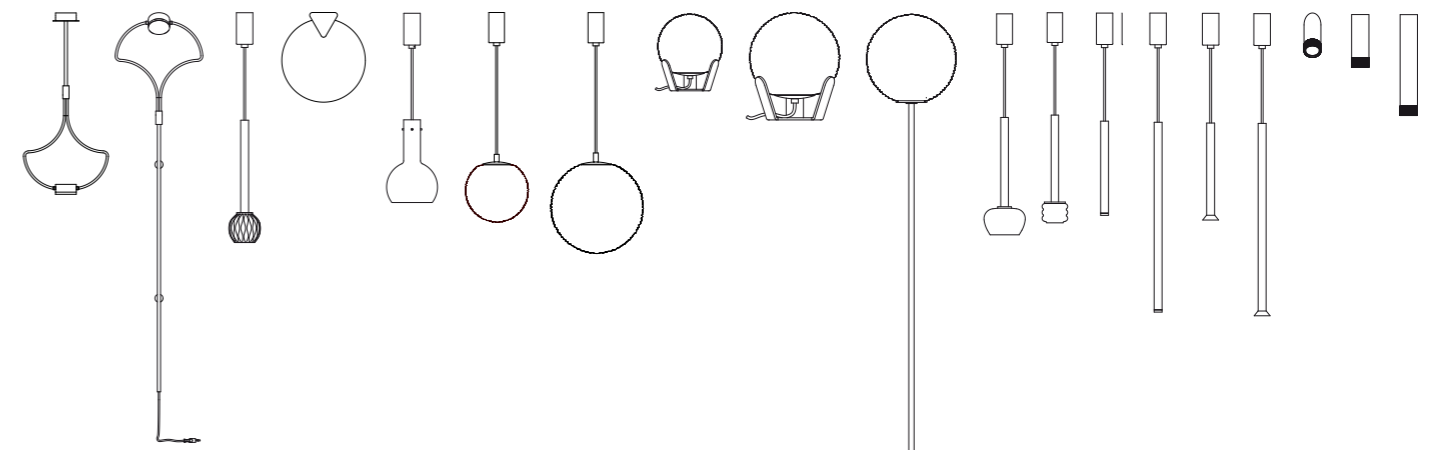

INDEX

1920	8	Mama Tube	22	Porto	36
Bella Tube	12	Motto Tube	24	Roll-Up	38
Mata	14	Opera Tube	28	Ripple	40
Lollipop	16	Paparazzi Tube	30	Jack	42
Maestro	18	Replica Tube	32	Riviera	46