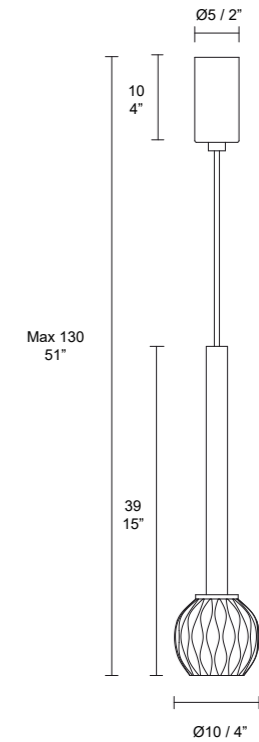

Lampadina / Bulb

220 / 240V 1 x max 5W G9 Led

Accessori / Accessories

Un piccola sfera di vetro di murano dalle molte sfaccettature è l'elemento decorativo di questa sospensione che ricorda la cristalleria più preziosa e conferisce alla luce circostante giochi di riflessi eleganti, mantenendo nel piano sottostante una luce funzionale e puntuale.

A small sphere of Murano glass with many facets is the decorative element of this pendant that recalls the most precious glassware and gives the surrounding light a play of elegant reflections, keeping in the floor below a functional and punctual light.

INDEX