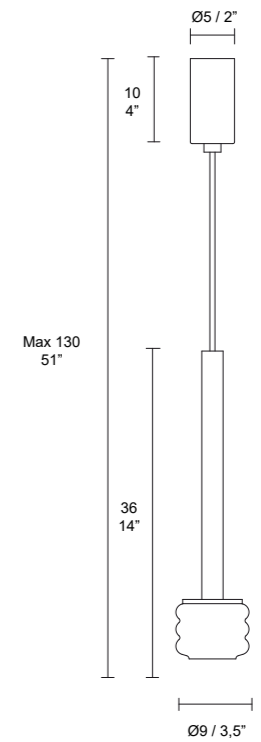

Un elemento di vetro di murano dalle forme morbide ad anelli ripetuti e la finitura in cristallo lucido acidato internamente per dissipare uniformemente la luce circostante. Può essere usata singolarmente o in composizioni multiple rafforzandone il carattere comunicativo. Si rivela così un design molto versatile che soddisfa sia le esigenze residenziali e commerciali.

An element of Murano glass with its soft shapes with repeated rings and the finish in glossy crystal etched internally to evenly dissipate the surrounding light. It can be used individually or in multiple compositions reinforcing its communicative character. It thus proves to be a very versatile design that meets both residential and commercial needs.