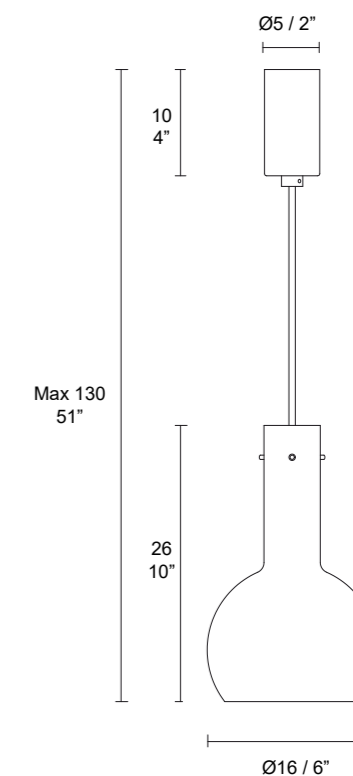

Struttura / Frame

● Ottone lucido / Glossy brass

Diffusore / Diffuser

● Vetro Ambra / Glass Amber

Lampadina / Bulb

220 / 240V 1 x max 7W E14 Led

Accessori / Accessories

La combinazione di forme basiche e perfette condensate in un vetro, soffiato da sapienti maestri del vetro di Murano, per dare vita ad un paralume giocoso come il famoso lecca - lecca mantenendone inalterata l'eleganza. Adatto sia agli ambienti privati che commerciali è installabile singolarmente oppure a grappolo utilizzando i rosoni accessori.