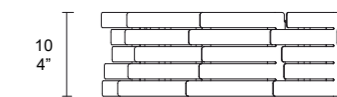

Diffusore / Diffuser

- ☐ PMMA opale / PMMA opal

Lampadina sospensione / Suspension Bulb
220 / 240V 1 x max 28W Modulo Led 3000 K

Lampadina applique / Wall lamp Bulb
220 / 240V 1 x max 13,5W Modulo Led 2700/3000 K