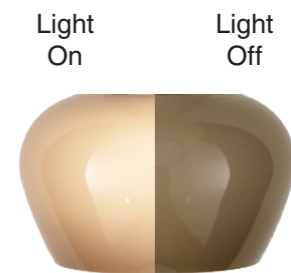

La semplicità delle forme ed una lavorazione antica e rassicurante sono gli elementi distintivi del diffusore di queste sospensioni utilizzabili singolarmente oppure in gruppo grazie ai rosoni accessori disponibili. Il vetro tortora incamiciato svela una duplice bellezza: spento colore caffelatte e da acceso color avorio. L'apertura sul fondo mantiene inalterata la funzione della luce per il piano di lavoro.

The simplicity of the shapes and an old and reassuring workmanship are the distinguishing elements of the diffuser of these suspensions can be used individually or in groups thanks to the available canopy accessory. The "clad" tortoise glass reveals a twofold beauty: off color coffee and from on color ivory. The opening at the bottom keeps the function of the light for the worktop unaltered