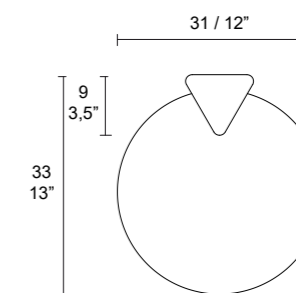

MATA

Lampada in metallo, vetro piastra e marmo
Metal lamp, glass plate and marble

Struttura / Frame

● Nickel / Nickel

Diffusore / Diffuser

○ Cristallo satinato / Satin-finished glass

● Cristallo pesca / Crystal peach

Elementi / Elements

● Marmo Carrara / Marble Carrara

● Marmo Marquina / Marble Marquina

● Marmo Emperador / Marble Emperador

Lampadina / Bulb

220 / 240V 1 x LED BOARD 13,5W 1350lm 3000K

Incluso / Included

Dimmerabili con dimmer a Controllo di fase o Taglio di fase
DIM Dimmable by Trailing or Leading Edge Dimmers

La nuova collezione di lampade a parete disegnata da Serena Confalonieri è un omaggio a Mata Hari, la spia danzatrice dell'inizio del secolo scorso che ammaliava i potenti e ne carpiva i segreti, spogliandosi lentamente dei suoi veli fino a rimanere vestita solo dei suoi gioielli.

Sono proprio i gioielli decò indossati dalla spia l'ispirazione per questa collezione di appliques, pensata per impreziosire le pareti grazie ad un mix di forme geometriche e materiali con una sovrapposizione di vetro colato in lastra opalescente e volumi in elegante marmo.

Gli elementi in vetro e quelli in marmo possono essere accostati con grande libertà, aprendo la strada ad un'ampia gamma di modelli e abbinamenti cromatici.

The new collection of wall lamps designed by Serena Confalonieri is a tribute to Mata Hari, the dancing spy of the beginning of the last century who enchanted the powerful and grasped their secrets, slowly stripping off her veils until she was dressed only in her jewels. It is precisely the deco jewelry worn by the spy that inspires this collection of appliques, designed to embellish walls thanks to a mix of geometric shapes and materials with a overlapping of cast glass in opalescent slab and volumes in elegant marble.