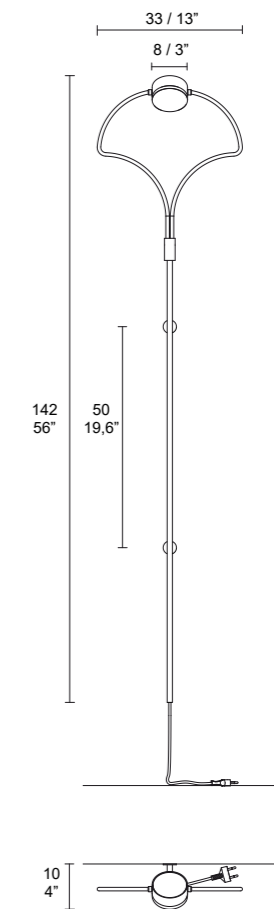

Lampadina / Bulb

220 / 240V 1 x LED BOARD 8W 800lm 3000K
Incluso / Included

Dimmerabili con dimmer a Controllo di fase o Taglio di fase
Dimmable by Trailing or Leading Edge Dimmers