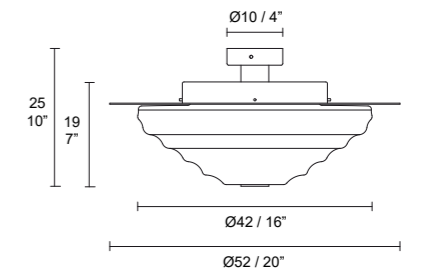

RIPPLE

Lampada in metallo e vetro soffiato di Murano
Lamp in metal and blown glass by Murano

Struttura / Frame

● Brunito verniciato / Brunished painted

Diffusore / Diffuser

○ Bianco lucido / Glossy white

Lampadina / Bulb

220 / 240V 1 x max 10W E27 Led

Le sinuose onde concentriche del vetro di Murano, ricordano il movimento superficiale dell'acqua distribuendo uniformemente la luce. Un disco di metallo ne incornicia le forme evidenziandole e direziona la luce sul piano sottostante.

The sinuous concentric waves of Murano glass recall the surface movement of water, distributing light evenly. A metal disc frames the shapes highlighting them and directing the light to the plane below.