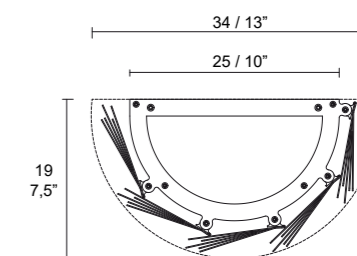

Lampadina applique / Wall lamp Bulb
220 / 240V 1 x max 13,5W Modulo Led 2700/3000 K

Lo stile neoclassico ed impero ispirano questa lampada che trasforma gli elementi decorativi in cristallo di forma geometrica ed allungata in un motivo ripetuto e circolare installato però in orizzontale ed in metallo arricchendo Jack di nuovi giochi di luce. La sua struttura cinetica permette di spostare alcune delle sue parti, cambiandone così il suo diametro e conferendole un design in continua evoluzione.