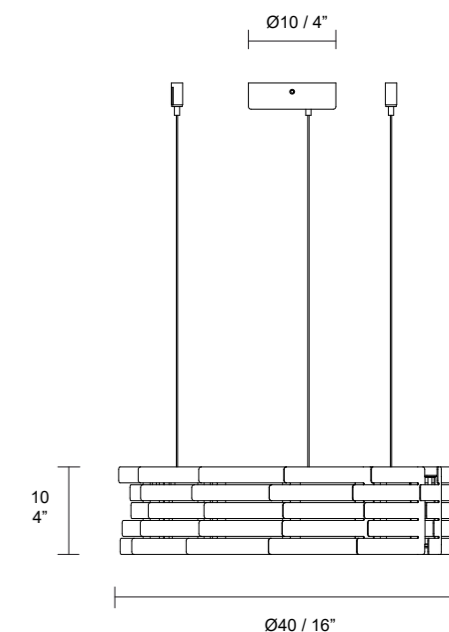

Lampadina applique / Wall lamp Bulb
220 / 240V 1 x max 13,5W Modulo Led 2700/3000 K

Lo stile neoclassico ed impero ispirano questa lampada che trasforma gli elementi decorativi in cristallo di forma geometrica ed allungata in un motivo ripetuto e circolare installato però in orizzontale ed in metallo arricchendo Jack di nuovi giochi di luce. La sua struttura cinetica permette di spostare alcune delle sue parti, cambiandone così il suo diametro e conferendole un design in continua evoluzione.