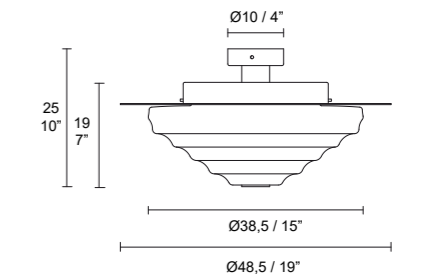

RIPPLE

Lampada in metallo e vetro soffiato di Murano
Lamp in metal and blown glass by Murano

Struttura / Frame

● Brunito verniciato / Brunished painted

Diffusore / Diffuser

○ Bianco lucido / Glossy white

Lampadina / Bulb

220 / 240V 1 x max 10W E27 Led

Le sinuose onde concentriche del vetro di Murano, ricordano il movimento superficiale dell'acqua distribuendo uniformemente la luce. Un disco di metallo ne incornicia le forme evidenziandole e direziona la luce sul piano sottostante.

The sinuous concentric waves of Murano glass recall the surface movement of water, distributing light evenly. A metal disc frames the shapes highlighting them and directing the light to the plane below.