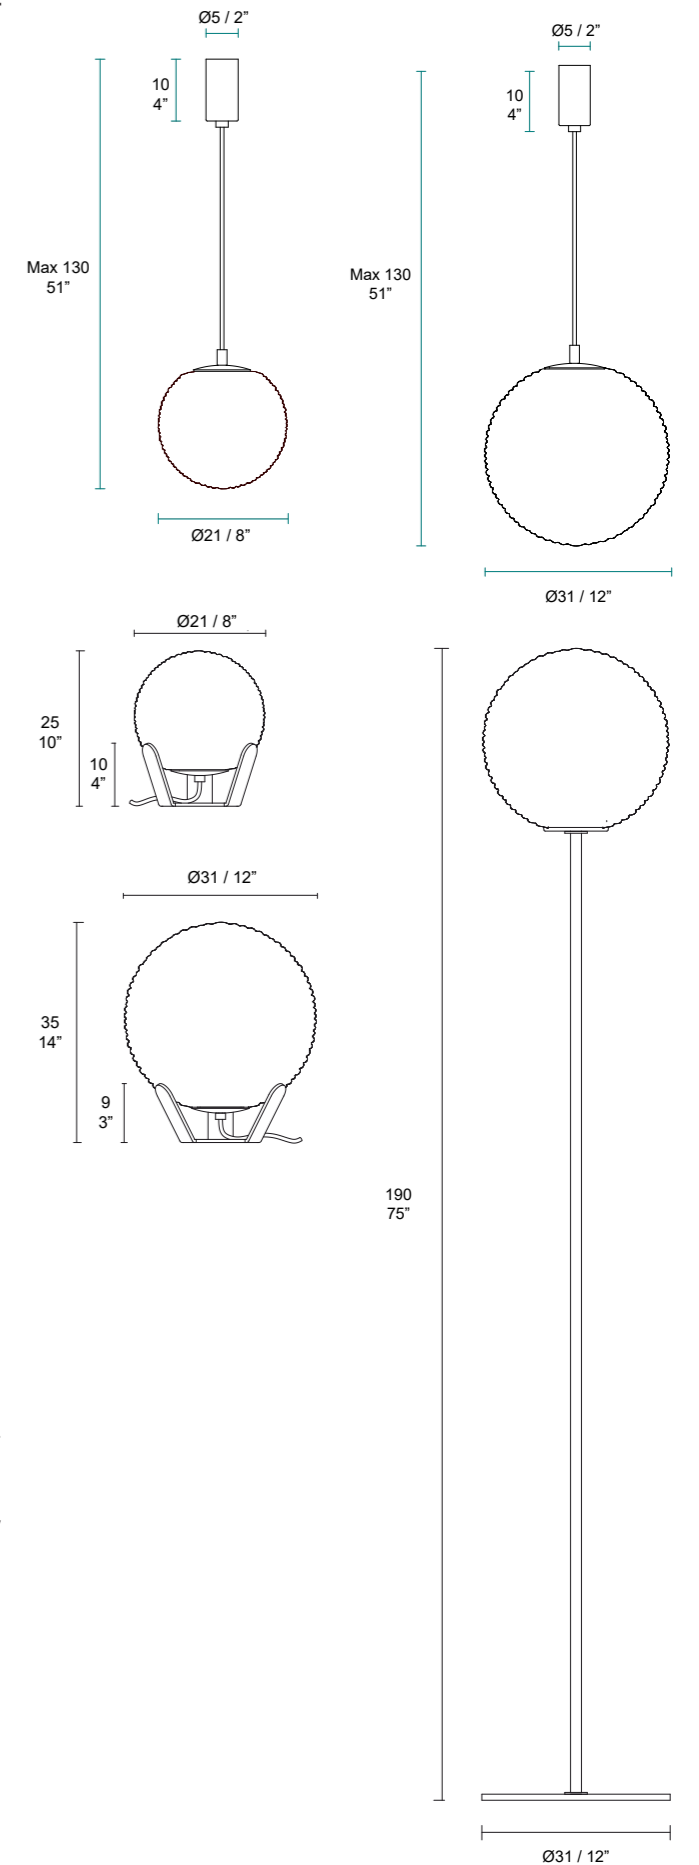

220 / 240V 1 x max 10W E27 Led

L'intramontabile forma sferica reinterpretata con una compatta superficie ondosa che esalta la diffusione della luce. La famiglia comprende lampada a sospensione in due misure, lampada da tavolo e lampada da terra. Diffusore in vetro di Murano bianco latte sfumato e struttura in metallo verniciato.