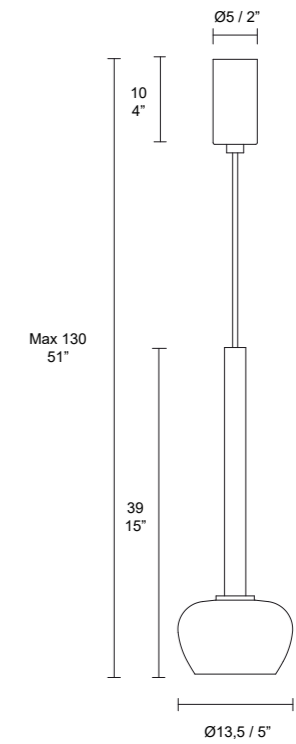

Lampadina / Bulb

220 / 240V 1 x max 5W G9 Led

Accessori / Accessories

La semplicità delle forme ed una lavorazione antica e rassicurante sono gli elementi distintivi del diffusore di queste sospensioni utilizzabili singolarmente oppure in gruppo grazie ai rosoni accessori disponibili. Il vetro tortora incamiciato svela una duplice bellezza: spento colore caffelatte e da acceso color avorio. L'apertura sul fondo mantiene inalterata la funzione della luce per il piano di lavoro.

The simplicity of the shapes and an old and reassuring workmanship are the distinguishing elements of the diffuser of these suspensions can be used individually or in groups thanks to the available canopy accessory. The "clad" tortoise glass reveals a twofold beauty: off color coffee and from on color ivory. The opening at the bottom keeps the function of the light for the worktop unaltered

INDEX