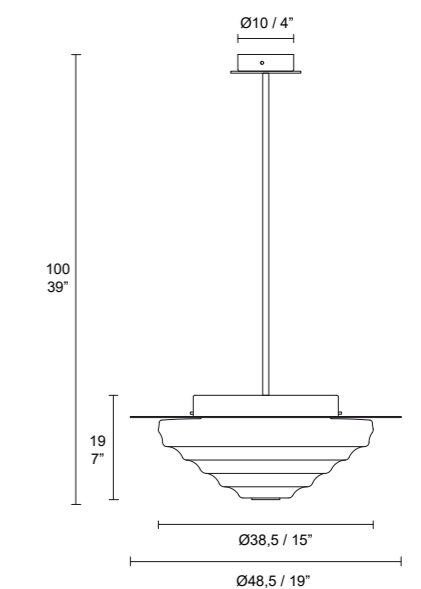

RIPPLE

Lampada in metallo e vetro soffiato di Murano
Lamp in metal and blown glass by Murano

Struttura / Frame

● Brunito verniciato / Brunished painted

Diffusore / Diffuser

○ Bianco lucido / Glossy white

Lampadina / Bulb

220 / 240V 1 x max 10W E27 Led

Le sinuose onde concentriche del vetro di Murano, ricordano il movimento superficiale dell'acqua distribuendo uniformemente la luce. Un disco di metallo ne incornicia le forme evidenziandole e direziona la luce sul piano sottostante.

The sinuous concentric waves of Murano glass recall the surface movement of water, distributing light evenly. A metal disc frames the shapes highlighting them and directing the light to the plane below.