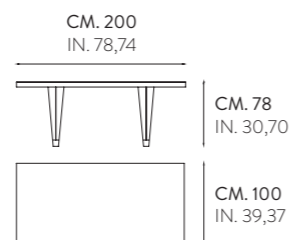

TAVOLI RETTANGOLARI - RECTANGULAR TABLES

Tavolo Diamante: gamba in MDF rivestita con tessuto o pelle. Il piano è in tamburato impiallacciato in essenza di legni pregiati. La gamba presenza elementi in metallo in finiture da campionario.