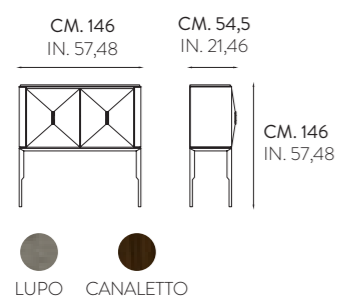

MOBILI CONTENITORE - CONTAINER UNITS

Mobile contenitore Crystal: gambe in legno massello laccato, struttura in listellare impiallacciato in essenza di legni pregiati. Il top può essere realizzato anche in marmo. Elementi in metallo con finiture a scelta completano gli articoli. Il top può essere realizzato anche in marmo.

Crystal storage unit: legs in solid lacquered wood, frame in blockboard with fine wood veneers. The top may also be created from marble. Metal components with a choice of finishes complement the items. The top may also be created from marble.

CYG 6301 K · CRYSTAL

MOBILE CONTENITORE 2 ANTE LEGNO
STORAGE UNIT WITH 2 WOODEN DOORS