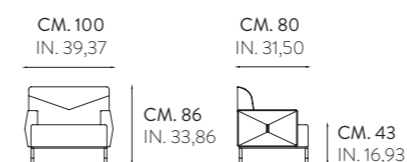

**CML 9031 K · CRYSTAL**

DIVANO 2 POSTI  
2 SEATER SOFA

**CML 9041 K · CRYSTAL**

DIVANO 3 POSTI  
3 SEATER SOFA

**CML 9021 K · CRYSTAL**

POLTRONA CON BASAMENTO IN METALLO  
ARMCHAIR WITH METAL BASE

**CML 9101 K · SOFFIO**