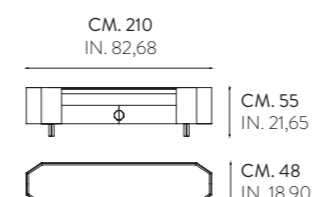

MTG 7401 K · METROPOLIS

MOBILE BASSO 2 ANTE E VANO A GIORNO
LOW STORAGE UNIT WITH 2 DOORS AND OPEN COMPARTMENT