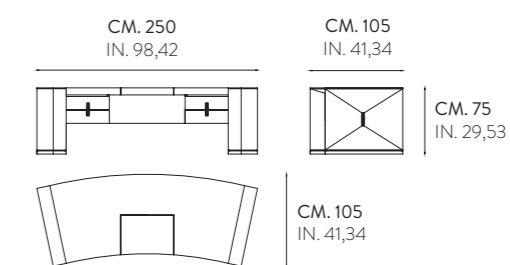

CYG 4011 K · CRYSTAL

SCRIVANIA SAGOMATA CURVA CON 4 CASSETTI,
VANO PORTAOGGETTI SU TOP E PIANO IN PELLE
CURVED SHAPED DESK WITH 4 DRAWERS, 1 TOP
STORAGE COMPARTMENT AND LEATHER TOP