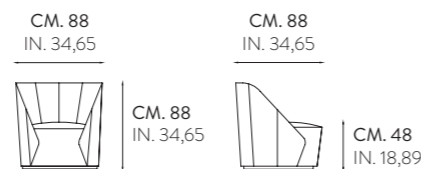

CML 9001 K · MOREAU

POLTRONCINA IMBOTTITA
PADDED ARMCHAIR