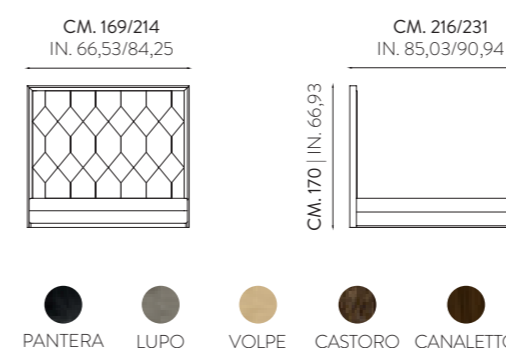

ELEGANCE

TESTIERA E GIROLETTO IMBOTTITI, PROFILI IN LEGNO E METALLO,
BASE IN METALLO
PADDED HEADBOARD AND BED SURROUND, WOODEN
AND METAL TRIMS, METAL BASE