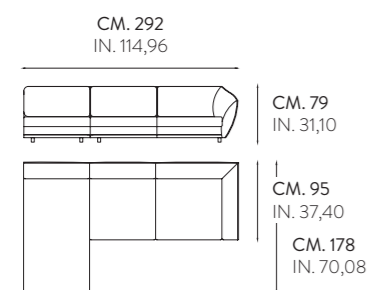

ARIA

DIVANO componibile | MODULAR SOFA

Rivestimento esterno | External upholstery: RUSTICO NABUK - Steel

Rivestimento interno | Internal upholstery: PELLE | LEATHER - 663

Cuscini Opzionali | Optional cushions: PELLE | LEATHER - 663