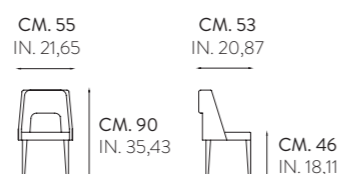

CML 1951 K · CRYSTAL

SEDIA CON SEDUTA E SCHIENALE IMBOTTITI
CHAIR WITH PADDED SEAT AND BACK