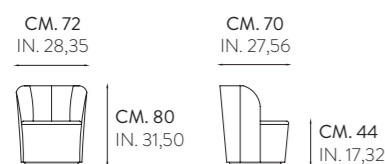

POLTRONE, POUFF, PANCHETTA - ARMCHAIRS, POUF, BENCH

Elementi imbottiti con struttura in multistrato di legno curvato e rivestiti con tessuto o pelle da campionario, non sfoderabili.

Padded components with frame in curved plywood and upholstered with fabric or leather from our swatches, non-removable.

CML 9011 K · RAYMOND

POLTRONCINA IMBOTTITA
PADDED ARMCHAIR