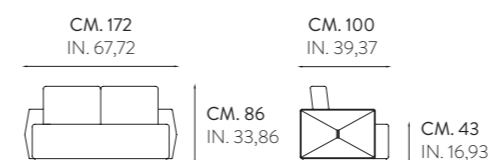

CML 9031 K · CRYSTAL

DIVANO 2 POSTI
2 SEATER SOFA