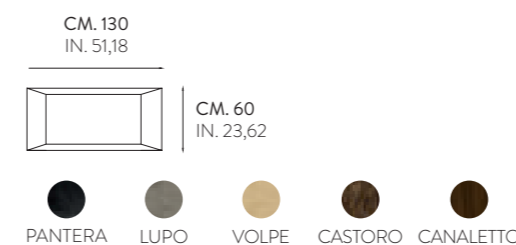

CML 6071 K · SMERALDO

SPECCHIERA ORIZZONTALE CON CORNICE IN LEGNO
HORIZONTAL MIRROR WITH WOODEN FRAME