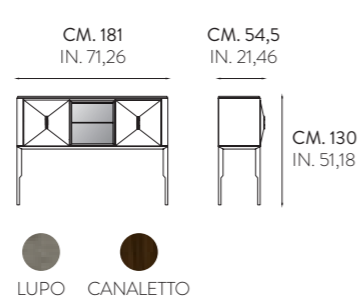

CYG 6311 K · CRYSTAL

MOBILE CONTENITORE 2 ANTE LEGNO E 1 ANTA VETRO BRONZO
STORAGE UNIT WITH 2 WOODEN DOORS
AND 1 GLASS DOOR BRONZE FINISH