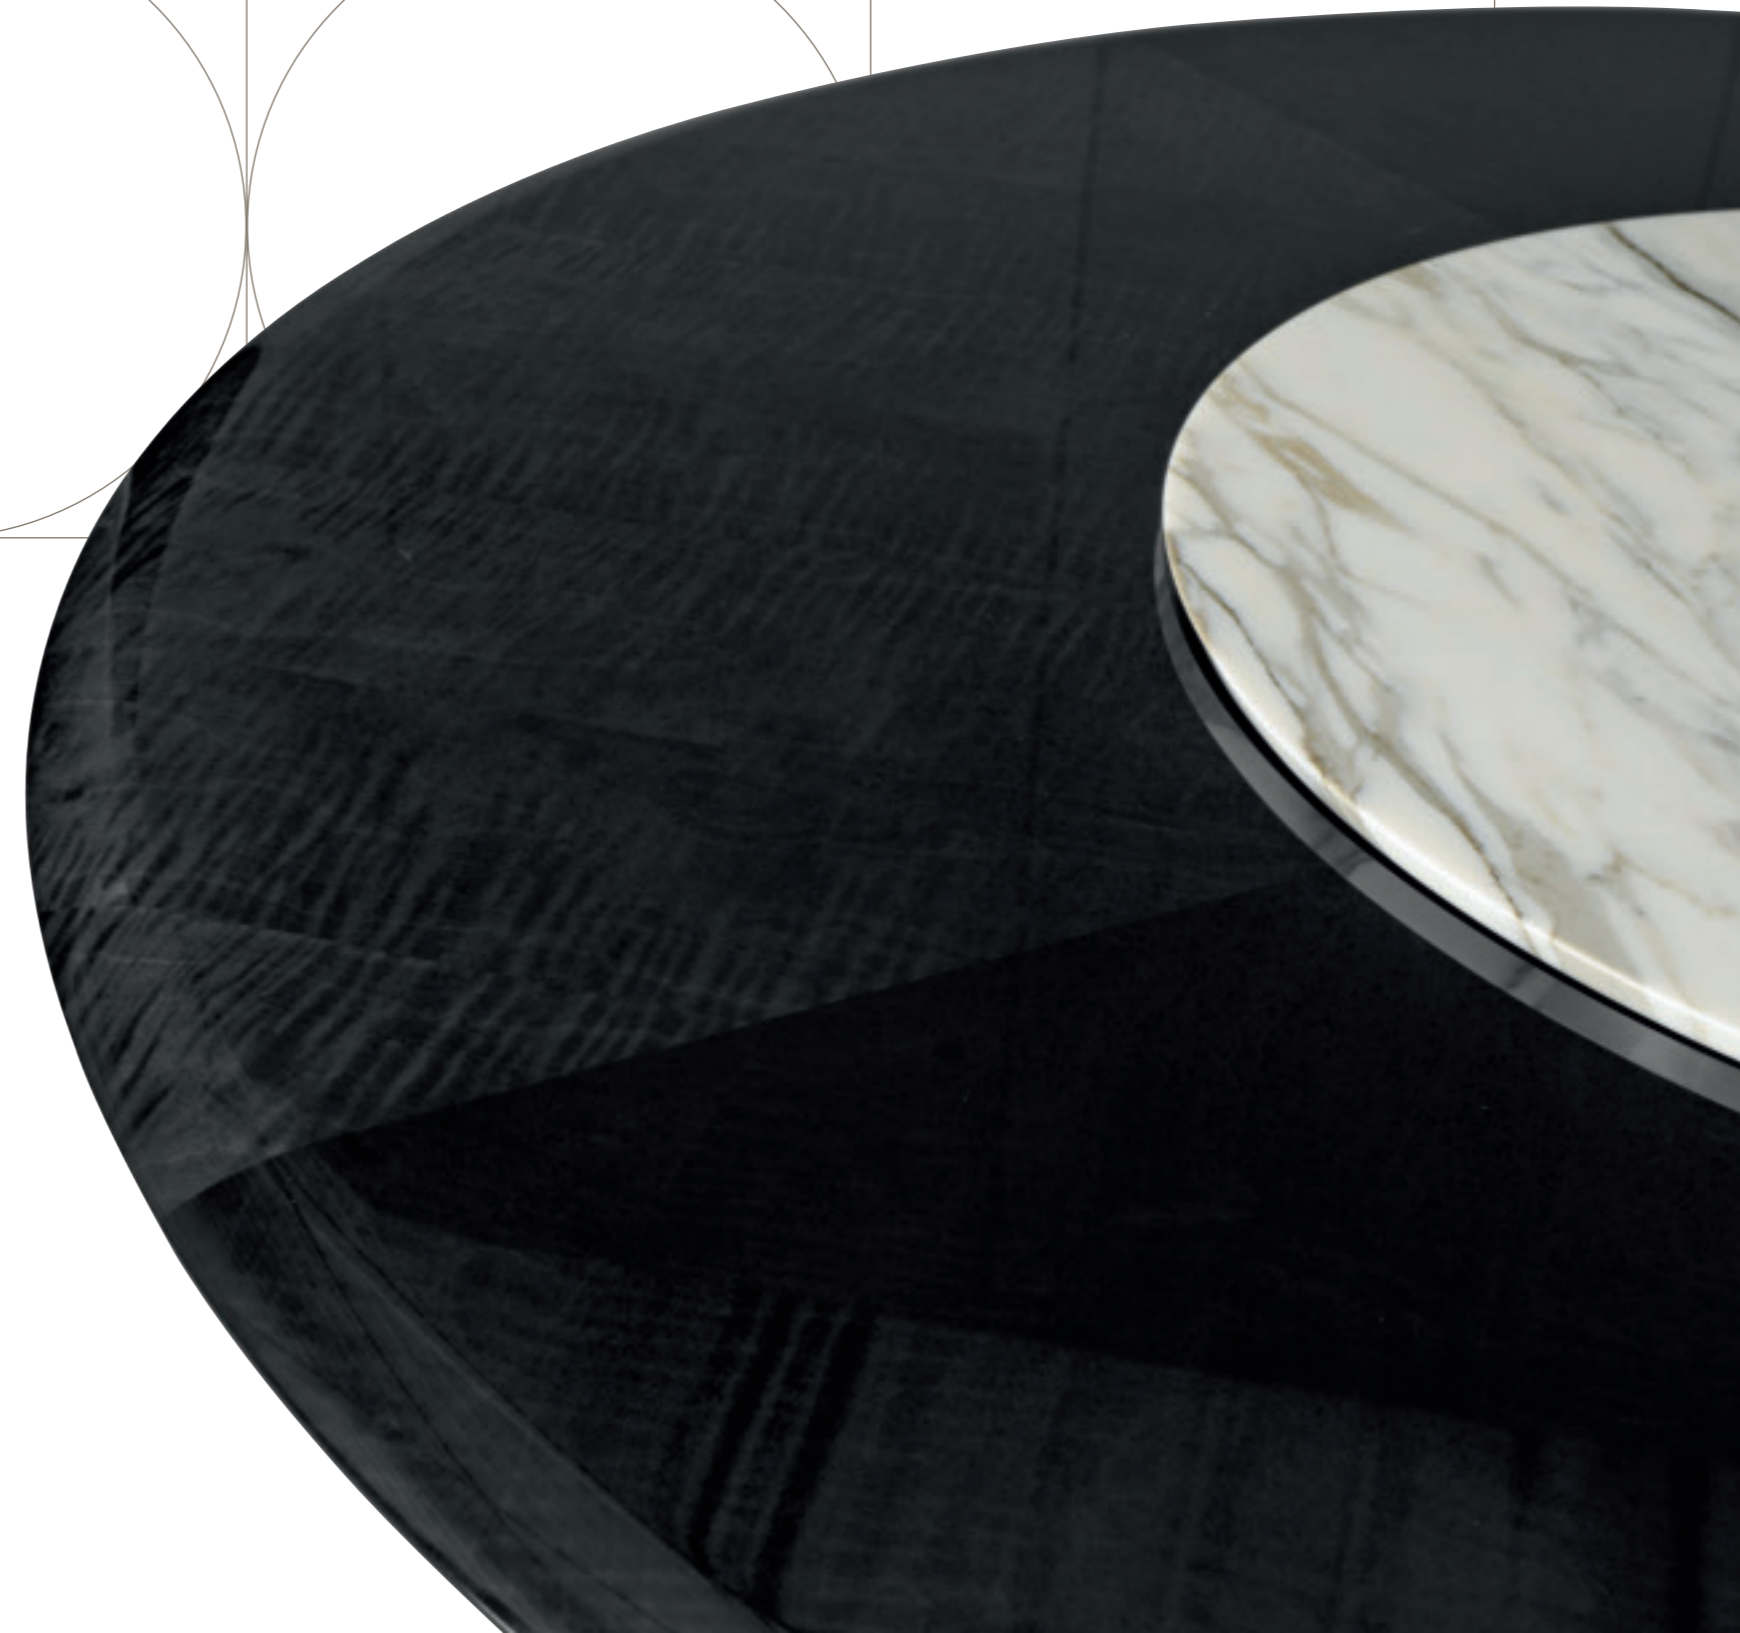

CRYSTAL

TAVOLO ROTONDO | ROUND TABLE

Finitura | Finish: PANTERA - LUCIDO | GLOSSY

Base metallo | Metal base: ORO | GOLD

Lazy susan: CALACATTA - MARMO | MARBLE