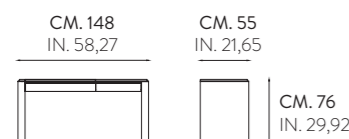

CYN 4441 K · CRYSTAL

TOILETTE 1 VANO PORTAOGGETTI E 1 CASSETTO  
DRESSING TABLE WITH 1 DRAWER AND STORAGE COMPARTMENT

COMODINI - NIGHT TABLES

Comodino Metropolis: struttura in listellare e multistrato curvo impiallacciati in essenza di legni pregiati. Elementi in metallo per piedi e maniglia in finiture da campionario. Guide cassetti ammortizzate e fondo cassetti rivestito con tessuto tecnico lavabile. Il top può essere realizzato anche in marmo da campionario.