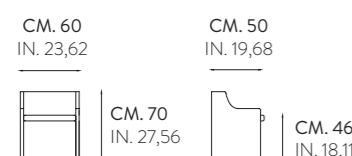

SEDIE - CHAIRS

Sedia Charmant: struttura in listellare di legno interamente investito in poliuretano schiumato a freddo.

Sedia Crystal: struttura in multistrati di legno curvato e gambe in legno massello di noce canaletto.

Sedia Niku: sedia realizzata con basamento metallico con struttura dello schienale e seduta in multistrati di legno rivestito in poliuretano schiumato a freddo. Il rivestimento è realizzabile in tessuto e in pelle.

Charmant chair: wooden blockboard frame entirely upholstered in cold-foamed polyurethane.

Crystal chair: frame in curved plywood and legs in solid canaletto walnut.

Niku chair: chair created from metal base with backrest and seat frame in plywood upholstered with cold-foamed polyurethane. The upholstery is available in fabric or leather.

CML 1944 K · CHARMANT

POLTRONCINA IMBOTTITA
PADDED ARMCHAIR