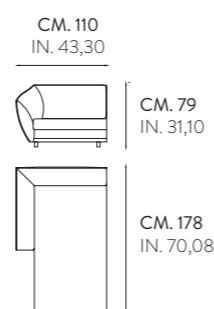

CML 9172 K · ARIA

CHAISE LONGUE CON BRACCILO SX
TERMINAL ELEMENT WITH ARMREST LEFT