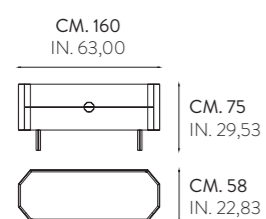

Comò Crystal: struttura in listellare impiallacciato in essenza di legni pregiati. Elementi in metallo in finiture da campionario. Guide cassetti ammortizzate e fondo cassetto rivestito con tessuto tecnico lavabile. Il top può essere realizzato anche in marmo.

Toilette Crystal: struttura in listellare impiallacciato in essenza di legni pregiati. Vano porta oggetti e fondo cassetto rivestiti con tessuto tecnico lavabile. Elementi in metallo completano il pezzo.

Metropolis chest of drawers and drawer unit: frame in blockboard and curved plywood with fine wood veneers. Components for feet and handle in metal with finishes from our swatches. Soft-close drawer guides and drawer base lined with washable technical fabric. The top can be also created using marble from our swatches.

Crystal chest of drawers: blockboard frame with fine wood veneers. Components in metal with finishes from our swatches. Soft-close drawer guides and drawer base lined with washable technical fabric. The top may also be created from marble.

Crystal dressing table: frame in blockboard with fine wood veneers. Storage compartment and drawer bottom lined with washable technical fabric. Metal components complement the item.

MTN 6001 K · METROPOLIS

COMÒ 2 CASSETTI
CHEST OF 2 DRAWERS