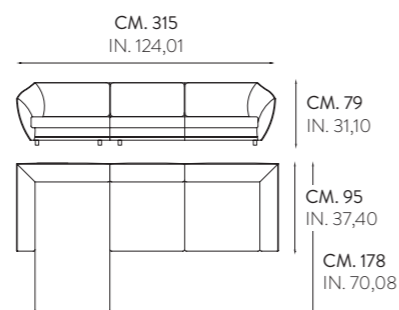

CML 9181 K · ARIA

DIVANO AD ANGOLO CON CHAISE LONGUE CON BRACCILO
CORNER SOFA WITH CHAISE LONGUE WITH ARMREST