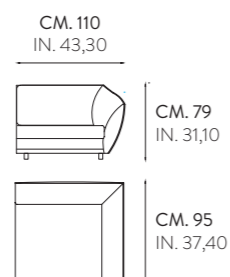

CML 9151 K · ARIA

ELEMENTO TERMINALE CON BRACCILO DX
TERMINAL ELEMENT WITH ARMREST RIGHT