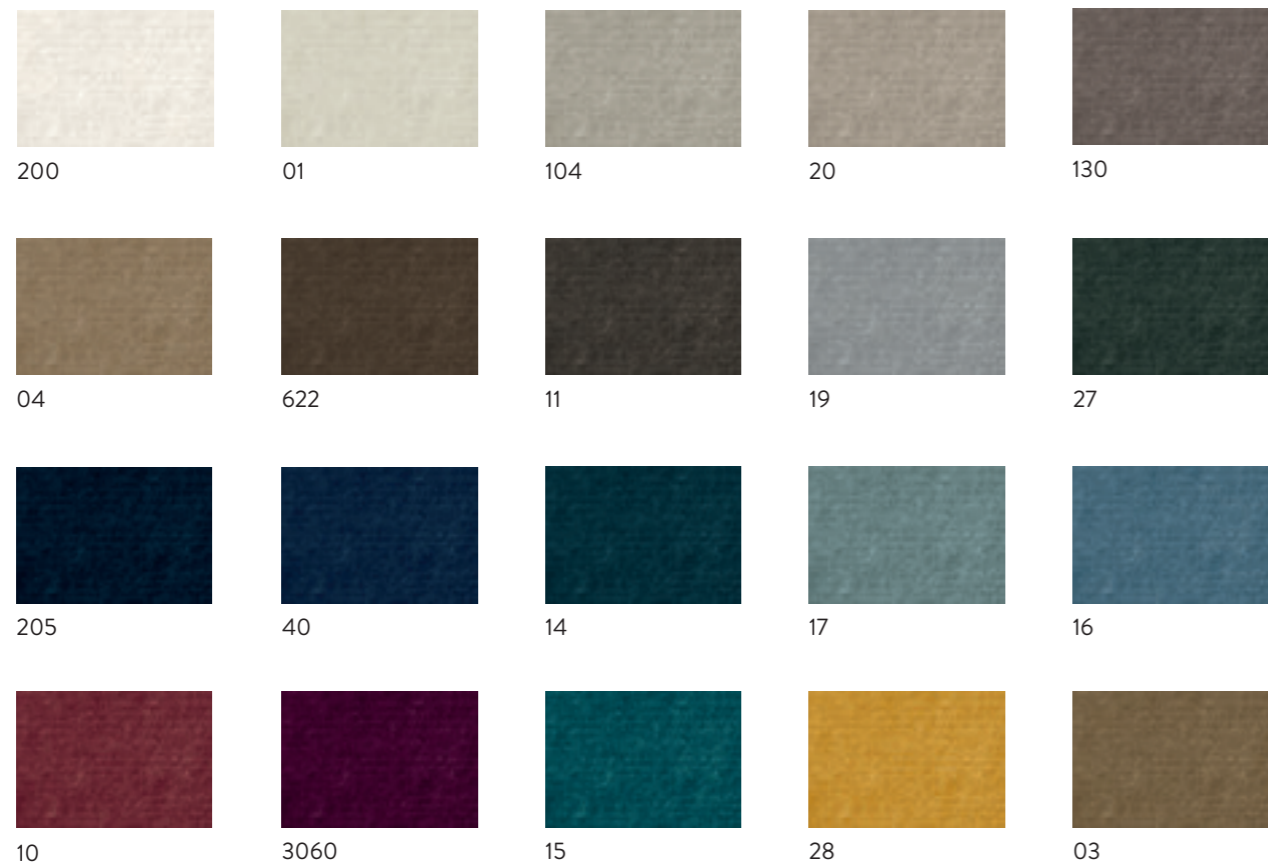

METALLI DI SERIE - STANDARD METALS

METALLI OPZIONALI - OPTIONAL METALS

TESSUTI - FABRICS

VELLUTO | VELVET - H. 140 - MADE IN ITALY

100% PL accoppiato cotone | CAT. B