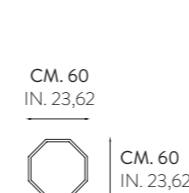

MTN 9211 K · METROPOLIS

SPECCHIERA AD OTTAGONO
OCTAGON MIRROR