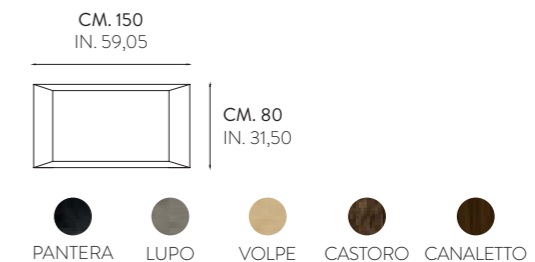

CML 6061 K · SMERALDO

SPECCHIERA ORIZZONTALE CON CORNICE IN LEGNO
HORIZONTAL MIRROR WITH WOODEN FRAME