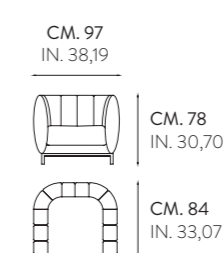

CML 9081 K · SOFFIO

POLTRONA CON BASAMENTO IN METALLO
ARMCHAIR WITH METAL BASE