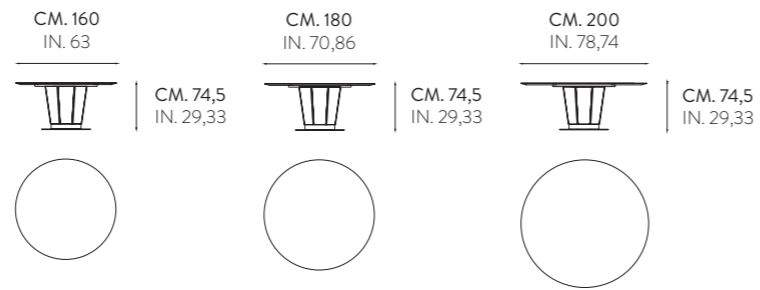

CRYSTAL BAY

Tavolo rotondo in legno
Wooden Round table

Dettaglio top | Top detail

PANTERA LUPO VOLPE CASTORO CANALETTO