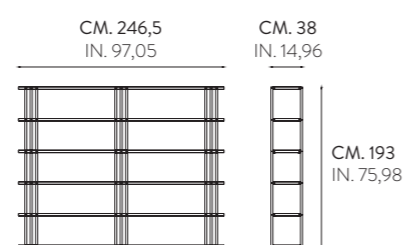

CYP 0200 K · EMPIRE

LIBRERIA 2 MODULI
COMPOSITION OF 2 BOOKCASE MODULES