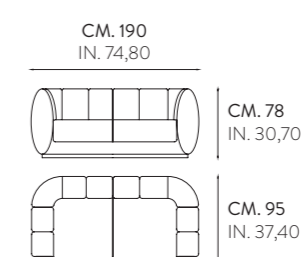

CML 9101 K · SOFFIO

DIVANO 2 POSTI
2 SEATER SOFA