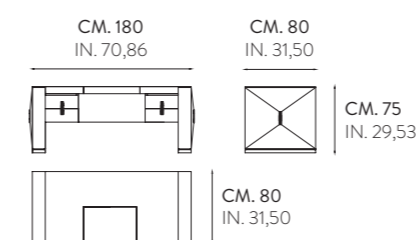

CYG 4021 K · CRYSTAL

SCRIVANIA RETTANGOLARE CON 4 CASSETTI,
VANO PORTAOGGETTI SU TOP E PIANO IN PELLE
RECTANGULAR DESK WITH 4 DRAWERS, 1 TOP STORAGE
COMPARTMENT AND LEATHER TOP