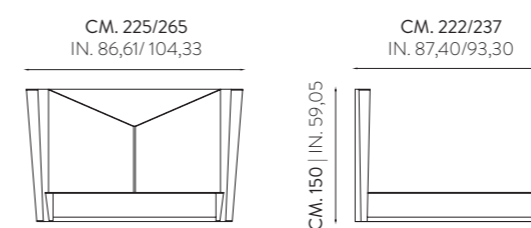

CRYSTAL

TESTIERA E GIROLETTO IMBOTTITI ED ELEMENTI IN METALLO
PADDED HEADBOARD AND BED SURROUND - WOODEN AND METAL ELEMENTS