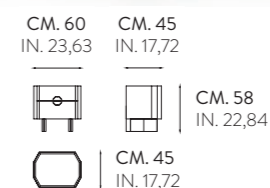

METROPOLIS

COMODINO | NIGHT TABLE

Finitura | Finish: PANTERA - LUCIDO | GLOSSY

Metallo | Metal: NICKEL

MANIGLIA E PIANO | HANDLE AND TOP: CARRARA - MARMO | MARBLE

PANTERA LUPO VOLPE CASTORO CANALETTO

COMODINO | NIGHT TABLE

Finitura | Finish: PANTERA - LUCIDO | GLOSSY

Metallo | Metal: BRONZO | BRONZE

FLORIDA BIG

LETTO | BED

Finitura | Finish: PANTERA - LUCIDO | GLOSSY

Rivestimento | Upholstery: ECOPELLE | ECOLEATHER - 991

Metallo | Metal: NICKEL

PANTERA LUPO VOLPE CASTORO CANALETTO

- CM. L. 364 H. 140 P. 220 | IN. W. 143,30 H. 55,12 D. 86,61
  PER RETE - FOR BED BASE: European size CM. 160 x 200 | IN. 63,00 x 78,74
- CM. L. 359 H. 140 P. 225 | IN. W. 141,33 H. 55,12 D. 88,58
  PER RETE - FOR BED BASE: Queen size CM. 155 x 205 | IN. 61,02 x 80,70
- CM. L. 384 H. 140 P. 220 | IN. W. 151,18 H. 55,12 D. 86,61
  PER RETE - FOR BED BASE: European special size CM. 180 x 200 | IN. 70,86 x 78,74
- CM. L. 389 H. 140 P. 235 | IN. W. 153,15 H. 55,12 D. 92,51
  PER RETE - FOR BED BASE: California size CM. 185 x 215 | IN. 72,83 x 84,64
- CM. L. 389 H. 140 P. 225 | IN. W. 153,15 H. 55,12 D. 88,58
  PER RETE - FOR BED BASE: California size CM. 185 x 205 | IN. 72,83 x 80,70
- CM. L. 399 H. 140 P. 225 | IN. W. 157,08 H. 55,12 D. 88,58
  PER RETE - FOR BED BASE: King size CM. 195 x 205 | IN. 76,77 x 80,70
- CM. L. 399 H. 140 P. 235 | IN. W. 157,08 H. 55,12 D. 92,51
  PER RETE - FOR BED BASE: King special size CM. 195 x 215 | IN. 76,77 x 84,64
- CM. L. 404 H. 140 P. 225 | IN. W. 159,05 H. 55,12 D. 88,58
  PER RETE - FOR BED BASE: King over size CM. 200 x 200 | IN. 78,74 x 78,74