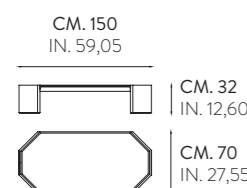

MTG 9061 K · METROPOLIS

TAVOLINO BASSO
LOW COFFEE TABLE