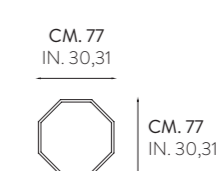

SPECCHIERA 2 OTTAGONI  
MIRROR WITH 2 OCTAGONS

**MTN 9011 K · METROPOLIS**

SPECCHIERA AD OTTAGONO  
OCTAGON MIRROR

**MTN 9111 K · METROPOLIS**

SPECCHIERA AD OTTAGONO  
OCTAGON MIRROR

**MTN 9211 K · METROPOLIS**