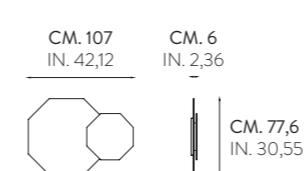

MTN 9001 K · METROPOLIS

SPECCHIERA 2 OTTAGONI
MIRROR WITH 2 OCTAGONS