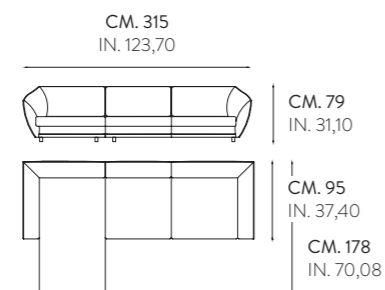

ARIA

DIVANO componibile | MODULAR SOFA

Rivestimento esterno | External upholstery: RUSTICO NABUK - Steel

Rivestimento interno | Internal upholstery: PELLE | LEATHER - 663

Cuscini Opzionali | Optional cushions: PELLE | LEATHER - 663