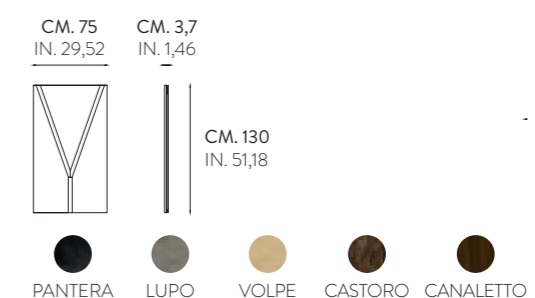

CYN 9001 K · CRYSTAL

SPECCHIERA VERTICALE CON CORNICE IN LEGNO
VERTICAL MIRROR WITH WOODEN FRAME