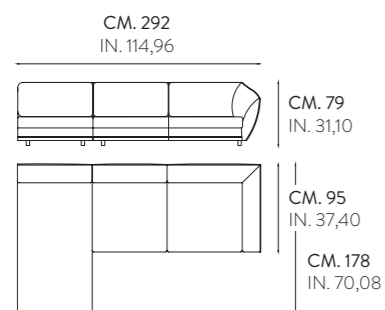

Serie di divani componibili con struttura del basamento in legno massello di faggio, schienale e braccioli in multistrato e legno massello di faggio. Imbottitura in piumino d'oca con inserti in poluretano espanso flessibile a quote differenziate. Il rivestimento è disponibile in tessuto o pelle. Accessori: Cuscino in piumino d'oca sfoderabile realizzabile in tessuto o pelle.

Series of modular sofas with base frame in solid beech, backrest and armrests in plywood and solid beech. Padding in goose down with inserts in flexible expanded polyurethane foam at different densities. The upholstery is available in fabric or leather. Accessories: Goose down cushion with removable cover in fabric or leather.

CML 9091 K · ARIA

DIVANO AD ANGOLO CON CHAISE LONGUE SENZA BRACCILO
CORNER SOFA WITH CHAISE LONGUE WITHOUT ARMREST