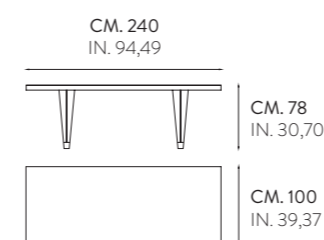

ELG 3882 K · DIAMANTE

TAVOLO RETTANGOLARE IN LEGNO CON GAMBE IMBOTTITE
WOODEN RECTANGULAR TABLE WITH UPHOLSTERED LEGS