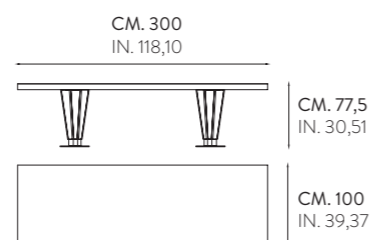

CYG 3011 K · CRYSTAL

TAVOLO RETTANGOLARE IN LEGNO CON GAMBE IMBOTTITE O IN LEGNO

WOODEN RECTANGULAR TABLE WITH UPHOLSTERED OR WOODEN LEGS