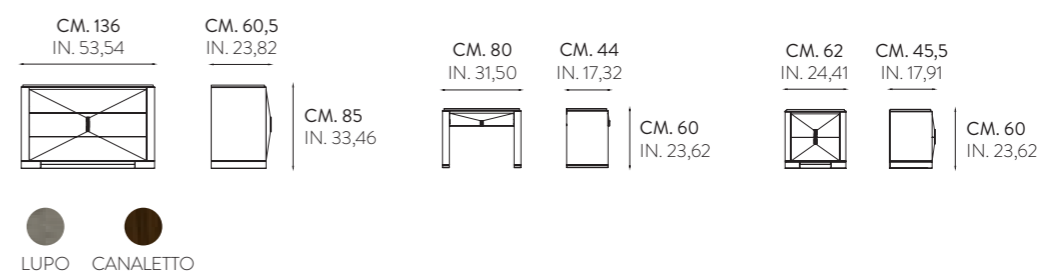

## FLORIDA

LETTO | BED

Finitura | Finish: CANALETTO - OPACO | MATT

Rivestimento | Upholstery: ECONABUK - Crema

Metallo | Metal: CROMO | CHROME

- CM. L. 178 H. 140 P. 220 | IN. W. 70,07 H. 55,12 D. 86,61  
PER RETE - FOR BED BASE: European size CM. 160 x 200 | IN. 63,00 x 78,74
- CM. L. 173 H. 140 P. 225 | IN. W. 68,11 H. 55,12 D. 88,58  
PER RETE - FOR BED BASE: Queen size CM. 155 x 205 | IN. 61,02 x 80,70
- CM. L. 198 H. 140 P. 220 | IN. W. 77,95 H. 55,12 D. 86,61  
PER RETE - FOR BED BASE: European special size CM. 180 x 200 | IN. 70,86 x 78,74
- CM. L. 203 H. 140 P. 235 | IN. W. 79,92 H. 55,12 D. 92,51  
PER RETE - FOR BED BASE: California size CM. 185 x 215 | IN. 72,83 x 84,64
- CM. L. 203 H. 140 P. 225 | IN. W. 79,92 H. 55,12 D. 88,58  
PER RETE - FOR BED BASE: California size CM. 185 x 205 | IN. 72,83 x 80,70
- CM. L. 213 H. 140 P. 225 | IN. W. 83,85 H. 55,12 D. 88,58  
PER RETE - FOR BED BASE: King size CM. 195 x 205 | IN. 76,77 x 80,70
- CM. L. 213 H. 140 P. 235 | IN. W. 83,85 H. 55,12 D. 92,51  
PER RETE - FOR BED BASE: King special size CM. 195 x 215 | IN. 76,77 x 84,64
- CM. L. 218 H. 140 P. 220 | IN. W. 85,82 H. 55,12 D. 86,61  
PER RETE - FOR BED BASE: King over size CM. 200 x 200 | IN. 78,74 x 78,74