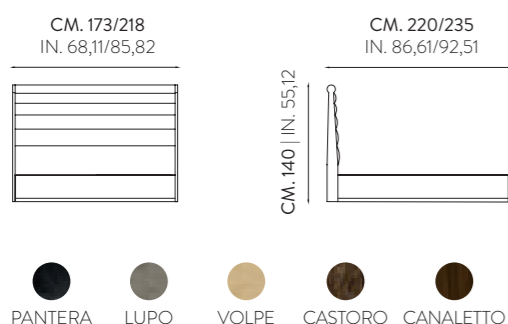

Letto Florida e Florida Big: struttura realizzata in multistrato con parti rivestite in tessuto o pelle e parti in listellare di legno impiallacciato in essenza di legni pregiati. Zoccolo in metallo in finiture da campionario. Il rivestimento, non sfoderabile, è disponibile in tessuto o pelle.

Florida bed and Florida Big: frame made of plywood with parts upholstered in fabric or leather and blockboard parts with fine wood veneers. Plinth in metal with finishes from our swatches. The upholstery, which is not removable, is available in fabric or leather.

FLORIDA

TESTIERA E GIROLETTO IMBOTTITI CON SPALLIERA IN LEGNO
PADDED HEADBOARD AND BED SURROUND WITH WOODEN ELEMENTS