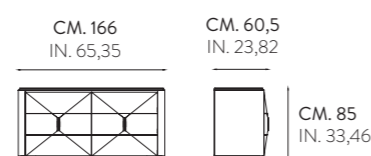

CYN 4441 K · CRYSTAL

TOILETTE 1 VANO PORTAOGGETTI E 1 CASSETTO  
DRESSING TABLE WITH 1 DRAWER AND STORAGE COMPARTMENT

COMODINI - NIGHT TABLES

Comodino Metropolis: struttura in listellare e multistrato curvo impiallacciati in essenza di legni pregiati. Elementi in metallo per piedi e maniglia in finiture da campionario. Guide cassetti ammortizzate e fondo cassetti rivestito con tessuto tecnico lavabile. Il top può essere realizzato anche in marmo da campionario.