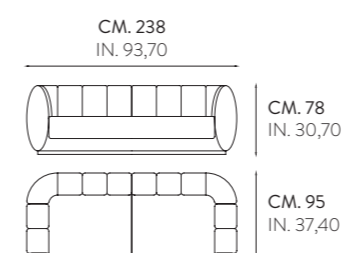

CML 9071 K · SOFFIO

DIVANO 3 POSTI
3 SEATER SOFA