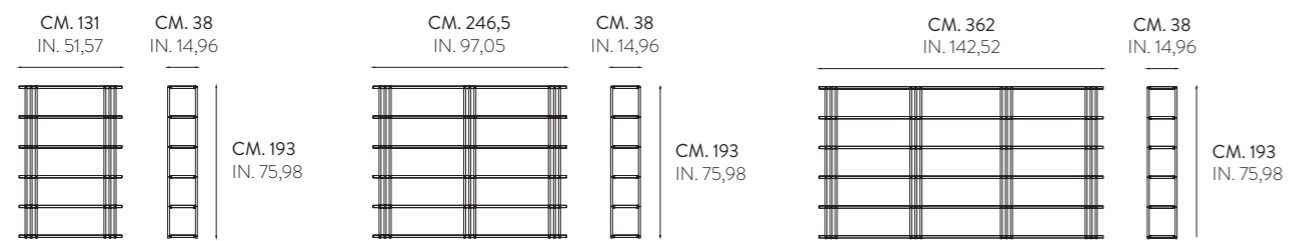

EMPIRE

LIBRERIA | BOOKCASE

Finitura | Finish: CANALETTO - LUCIDO | GLOSSY

Struttura metallo | Metal frame: CROMO | CHROME

- PANTERA
- LUPO
- VOLPE
- CASTORO
- CANALETTO