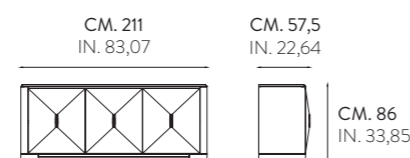

MTG 2001 K · METROPOLIS

CREDENZA 2 ANTE | SIDEBARD WITH 2 DOORS

CYG 2401 K · CRYSTAL

CREDENZA 2 ANTE LEGNO  
SIDEBARD WITH 2 WOODEN DOORS

CYG 2501 K · CRYSTAL

CREDENZA 3 ANTE LEGNO  
SIDEBARD WITH 3 WOODEN DOORS