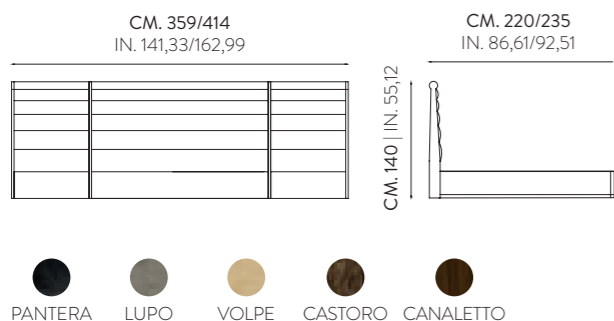

FLORIDA BIG

TESTIERA E GIROLETTO IMBOTTITI CON SPALLIERA IN LEGNO
PADDED HEADBOARD AND BED SURROUND WITH WOODEN ELEMENTS