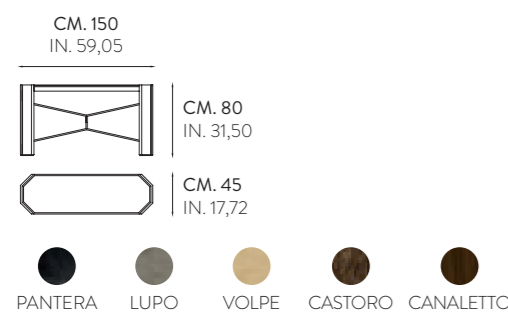

MTG 5801 K · METROPOLIS

CONSOLLE
CONSOLE