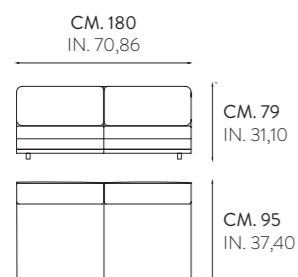

CML 9141 K · ARIA

ELEMENTO 2 POSTI CENTRALE
2 CENTRAL SEAT UNITS