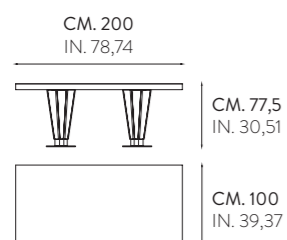

TAVOLI RETTANGOLARI - RECTANGULAR TABLES

Tavolo Crystal: gamba a forma ottagonale in listellare di legno rivestito e basamento in metallo laccato. Il piano è in tamburato impiallacciato in essenza di legni pregiati. La gamba può essere realizzata anche con impiallacciatura in legno.

Crystal table: octagonal leg in wooden blockboard upholstered in fabric or leather and lacquered metal base. The top is in honeycomb sandwich wood with fine wood veneers. The leg can also be created using wood veneer.

CYG 3001 K · CRYSTAL

TAVOLO RETTANGOLARE IN LEGNO CON GAMBE IMBOTTITE O IN LEGNO

WOODEN RECTANGULAR TABLE WITH UPHOLSTERED OR WOODEN LEGS