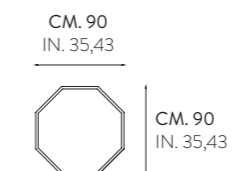

MTN 9011 K · METROPOLIS

SPECCHIERA AD OTTAGONO
OCTAGON MIRROR