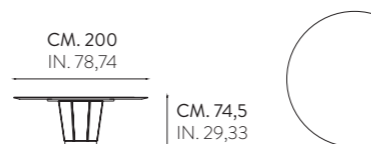

CYG 3081 K · CRYSTAL BAY

TAVOLO ROTONDO IN LEGNO, GAMBA IMBOTTITA O IN LEGNO
WOODEN ROUND TABLE, UPHOLSTERED OR WOODEN LEG