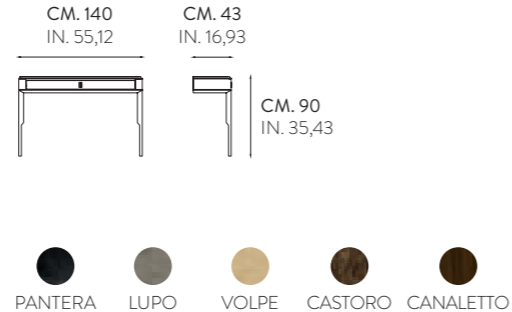

**MTG 5801 K · METROPOLIS**

CONSOLLE  
CONSOLE

**CYG 4001 K · CRYSTAL**

CONSOLLE 1 CASSETTO  
CONSOLE WITH 1 DRAWER

MADIA E VETRINE - GLASS CUPBOARDS

Madia e vetrina Metropolis: struttura in listellare impiallacciato in essenza di legni pregiati. Gambe in legno massello laccato e inserti metallo. Telaio anta ribalta in metallo laccato. Maniglie su disegno con inserto legno o metallo.