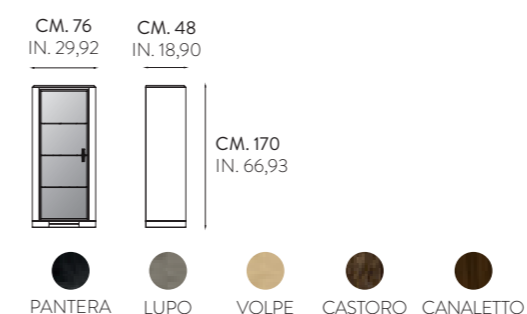

CYG 7421 K · CRYSTAL

VETRINA 1 ANTA VETRO BRONZO, SCHIENALE SPECCHIO
ONE GLASS DOOR CABINET WITH MIRRORED BACK PANEL