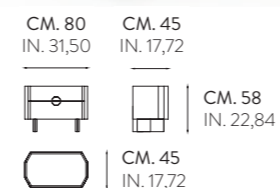

METROPOLIS

COMODINO | NIGHT TABLE

Finitura | Finish: PANTERA - LUCIDO | GLOSSY

Metallo | Metal: NICKEL

MANIGLIA E PIANO | HANDLE AND TOP: CARRARA - MARMO | MARBLE

PANTERA LUPO VOLPE CASTORO CANALETTO

COMODINO | NIGHT TABLE

Finitura | Finish: PANTERA - LUCIDO | GLOSSY

Metallo | Metal: BRONZO | BRONZE