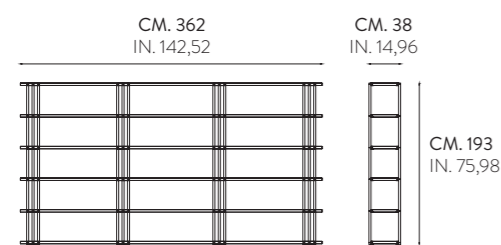

CYP 0202 K · EMPIRE

LIBRERIA 3 MODULI
COMPOSITION OF 3 BOOKCASE MODULES