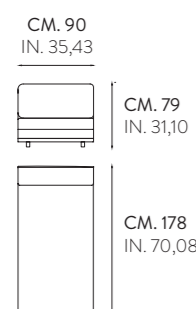

CML 9161 K · ARIA

CHAISE LONGUE SENZA BRACCILO
CHAISE LONGUE WITHOUT ARMREST