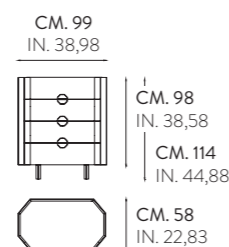

MTN 6041 K · METROPOLIS

CASSETTIERA 4 CASSETTI
4 DRAWERS DRAWERS UNIT