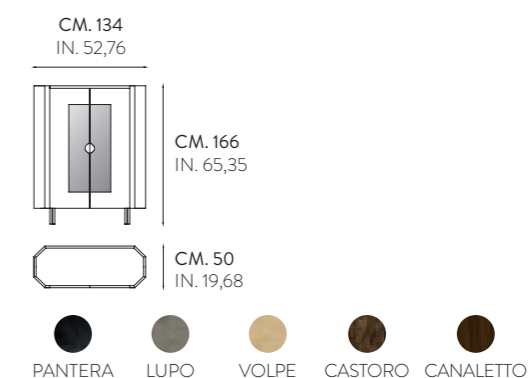

MTG 3001 K · METROPOLIS

VETRINA 2 ANTE IN VETRO TRASPARENTE
DISPLAY UNIT WITH TRASPARENT GLASS DOORS