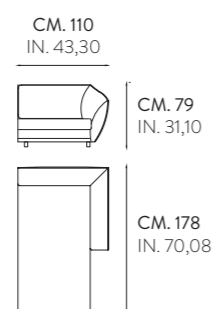

CML 9171 K · ARIA

CHAISE LONGUE CON BRACCILO DX
TERMINAL ELEMENT WITH ARMREST RIGHT