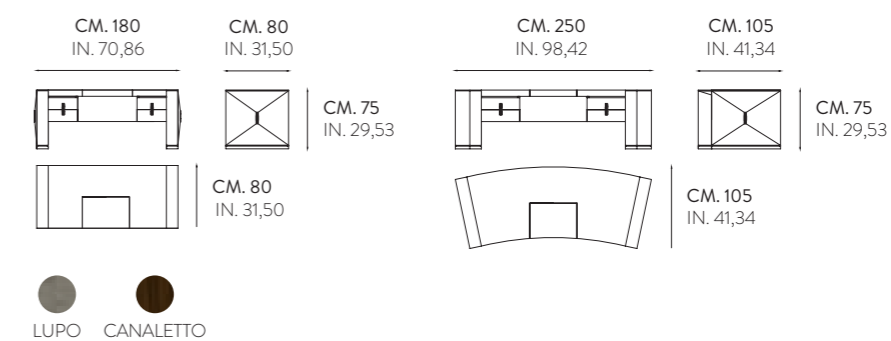

CRYSTAL

SCRIVANIA | DESK

Finitura | Finish: CANALETTO - LUCIDO | GLOSSY

Piano | Top: PELLE | LEATHER - 657

Metallo | Metal: CROMO | CHROME