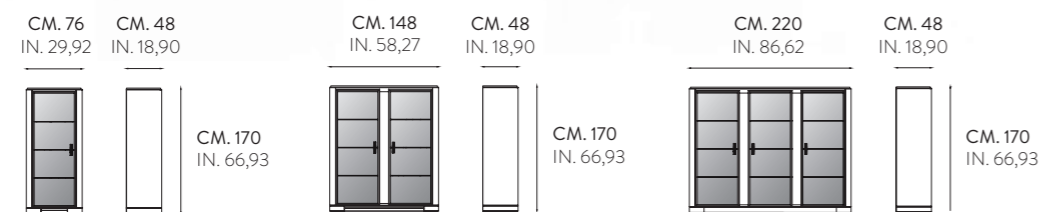

LUPO

CANALETTO

CM. 54,5  
IN. 21,46

CM. 130  
IN. 51,18

CM. 146  
IN. 57,48

CM. 54,5  
IN. 21,46

CM. 146  
IN. 57,48

# CRYSTAL

VETRINA | GLASS CUPBOARD

Finitura | Finish: CANALETTO - LUCIDO | GLOSSY

Metallo ante | Metal doors: TESTA DI MORO - LACCATO LUCIDO | GLOSSY LACQUERED

Metallo | Metal: CROMO | CHROME

Vetro | Glass: BRONZO | BRONZE