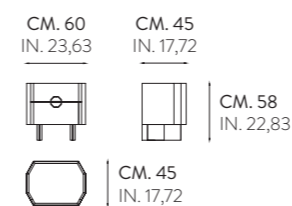

MTN 7801 K · METROPOLIS

COMODINO 2 CASSETTI
CHEST OF 2 DRAWERS