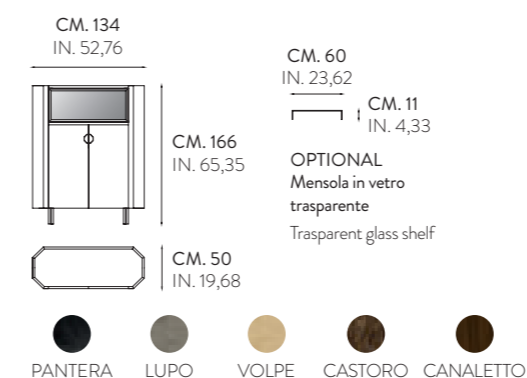

MTG 6001 K · METROPOLIS

MADIA 2 ANTE LEGNO E 1 RIBALTA VETRO
CUPBOARD WITH 2 WOODEN DOORS, 1 GLASS DROP-DOWN DOOR