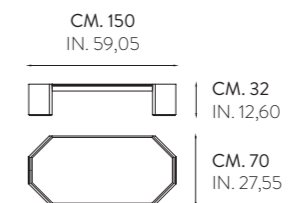

METROPOLIS

TAVOLINO | COFFEE TABLE

Finitura | Finish: CANALETTO - LUCIDO | GLOSSY

Metallo | Metal: TESTA DI MORO - LACCATO LUCIDO | GLOSSY LACQUERED

Top vetro | Glass top: FUMÉ

- PANTERA
- LUPO
- VOLPE
- CASTORO
- CANALETTO