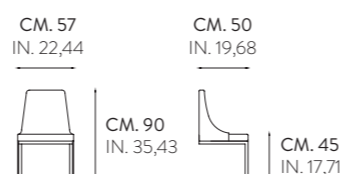

**CML 1944 K · CHARMANT**

POLTRONCINA IMBOTTITA  
PADDED ARMCHAIR

**CML 1951 K · CRYSTAL**

SEDIA CON SEDUTA E SCHIENALE IMBOTTITI  
CHAIR WITH PADDED SEAT AND BACK

**CML 1901 K · NIKU**

SEDIA CON SEDUTA E SCHIENALE IMBOTTITI  
CHAIR WITH PADDED SEAT AND BACK