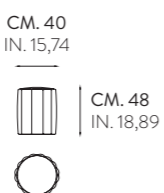

POLTRONCINA IMBOTTITA  
PADDED ARMCHAIR

**CML 9061 K · METROPOLIS**

PANCHETTA IMBOTTITA  
PADDED BENCH

**CML 1811 K · LAPIS**

POUFF IMBOTTITO  
PADDED FOOTREST

SPECCHIERE - MIRRORS

Specchiere Metropolis: struttura in MDF laccato e specchi argento, fumè o bronzo.