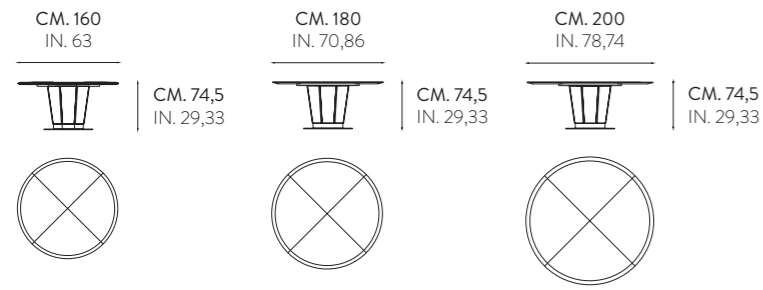

CRYSTAL

Tavolo rotondo in legno con intarsio 4/4
Wooden Round table with top with inlay

Dettaglio top | Top detail

PANTERA LUPO CANALETTO