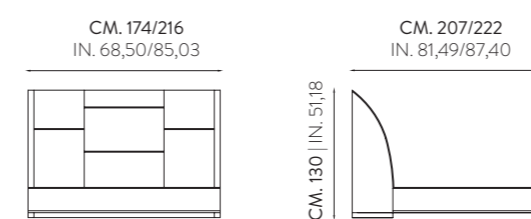

**CYN 5071 K** CM. L. 265 H. 150 P. 222 | IN. W. 104,33 H. 59,05 D. 87,40  
PER RETE - FOR BED BASE: King over size CM. 200 x 200 | IN. 78,74 x 78,74

**GRACE**

TESTIERA E GIROLETTO IMBOTTITI ED ELEMENTI IN LEGNO  
PADDED HEADBOARD AND BED SURROUND WITH WOODEN ELEMENTS