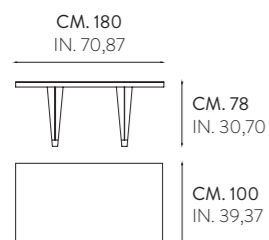

ELG 3802 K · DIAMANTE

TAVOLO RETTANGOLARE IN LEGNO CON GAMBE IMBOTTITE
WOODEN RECTANGULAR TABLE WITH UPHOLSTERED LEGS