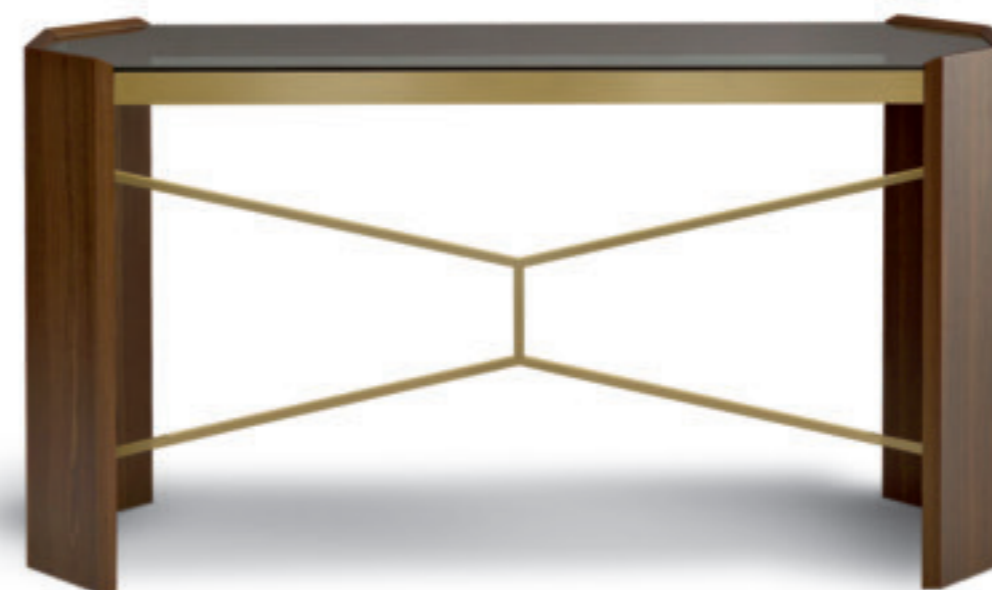

# METROPOLIS

TAVOLINO | COFFEE TABLE

Finitura | Finish: CANALETTO - LUCIDO | GLOSSY

Metallo | Metal: TESTA DI MORO - LACCATO LUCIDO | GLOSSY LACQUERED

Top vetro | Glass top: FUMÉ

- PANTERA
- LUPO
- VOLPE
- CASTORO
- CANALETTO