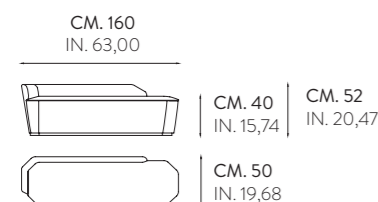

CML 9061 K · METROPOLIS

PANCHETTA IMBOTTITA
PADDED BENCH