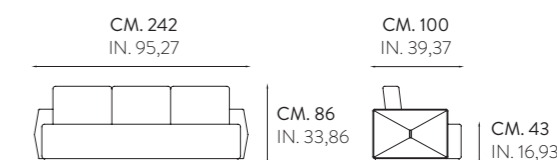

CML 9041 K · CRYSTAL

DIVANO 3 POSTI
3 SEATER SOFA