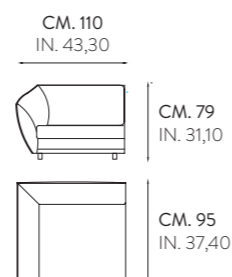

CML 9152 K · ARIA

ELEMENTO TERMINALE CON BRACCILO SX
TERMINAL ELEMENT WITH ARMREST LEFT