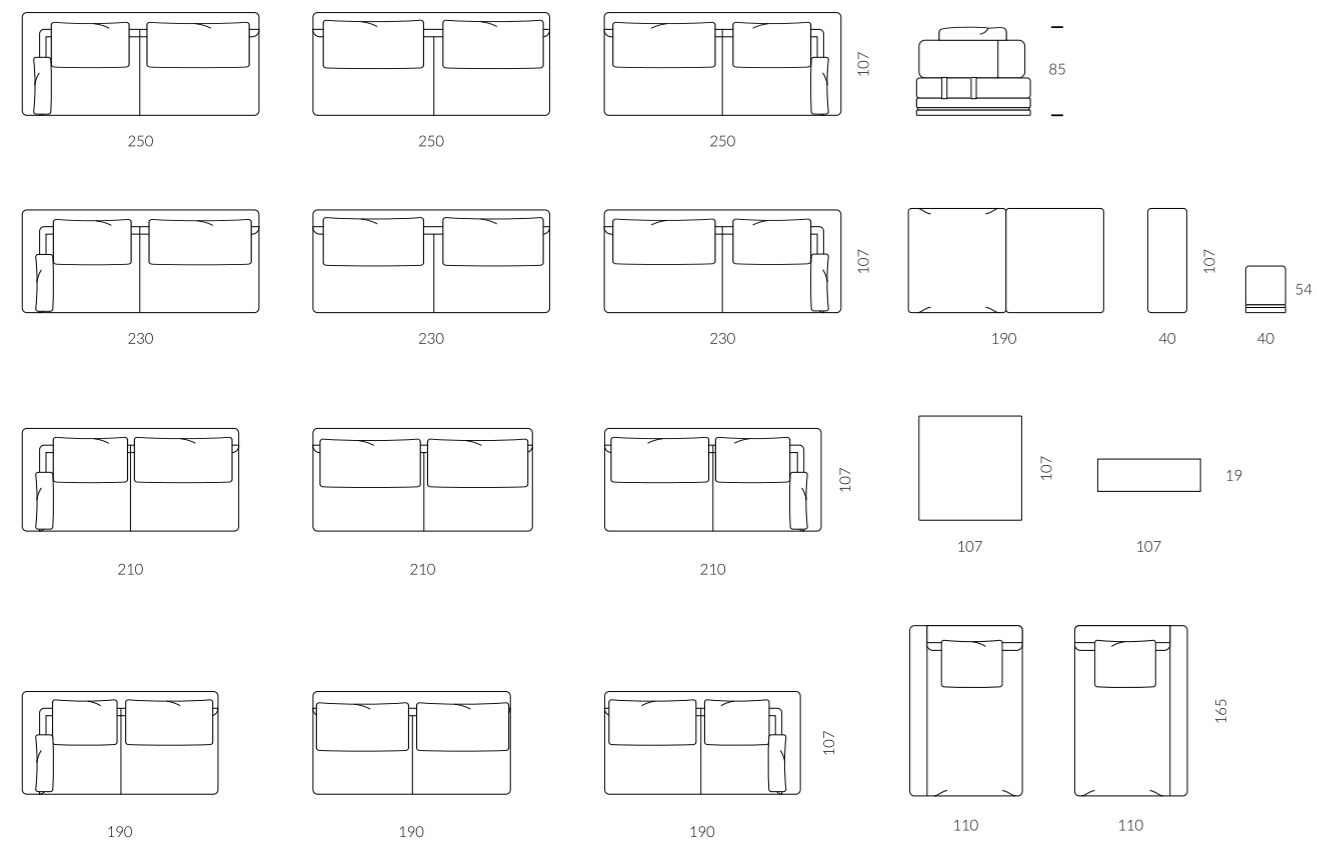

Divano semi sfoderabile nella versione in tessuto. Fusto in legno di abete e multistrato di pioppo imbottitura in poliuretano espanso indeformabile a quote differenziate. Cuscini di seduta a molle con SOFT-SYSTEM. I cuscinetti in piuma, la base in acciaio inox spazzolato sono di serie.

Sofa with partially removable coverings in fabric version. Structure in fir wood and poplar multi-layer. The padding made from non-deformable polyurethane foam in different densities. Seat cushions with springs and SOFT-SYSTEM technology. The feather pads and the brushed stainless steel base are standard.

Диван с частично съемным чехлом в ткани. Деревянный каркас из ели и многослойной фанеры из тополя, набивка из недеформирующегося пенополиуретана разного размера. Подушки сиденья с пружинами с системой SOFT-SYSTEM. Маленькие подушки из пуха, база по стандарту из шлифованной нержавеющей стали inox.