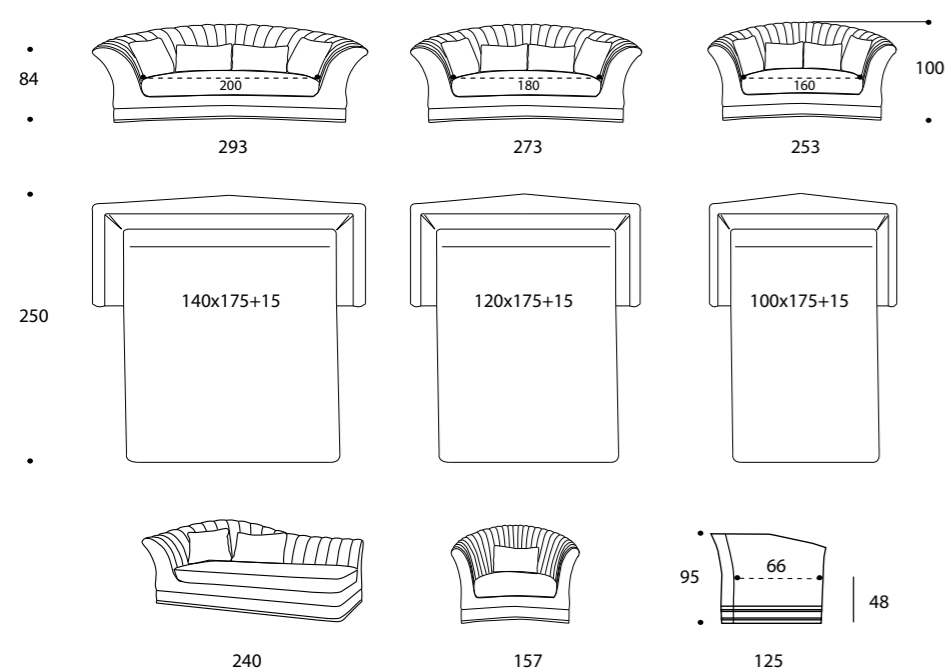

Senib Metallo col. Talpa cat. top

Art. 20359 col. 11 Cat. Elegance

Art. 20354 col. 8 cat. VIP

Art. Bourban col. 04 Cat. Lusso

Art. Dubai 3916 cat. Super

Art. Dubai cat. Super

Divano parzialmente sfoderabile. Struttura in legno di abete e multistrato di pioppo. Cuscino di seduta a molle con SOFT-SYSTEM. L'imbottitura in poliuretano espanso indeformabile a quote differenziate. Gli schienali in piuma. La base in acciaio è di serie. Invece per le finiture particolari considerare la maggiorazione come da listino. In questo modello è prevista la versione letto con materasso H 11 in poliuretano ad alta densità indeformabile rivestito con guscio sfoderabile e lavabile con trattamento in aloe. Le parti trapuntate sono da considerarsi con la maggiorazione accessorio come da listino.