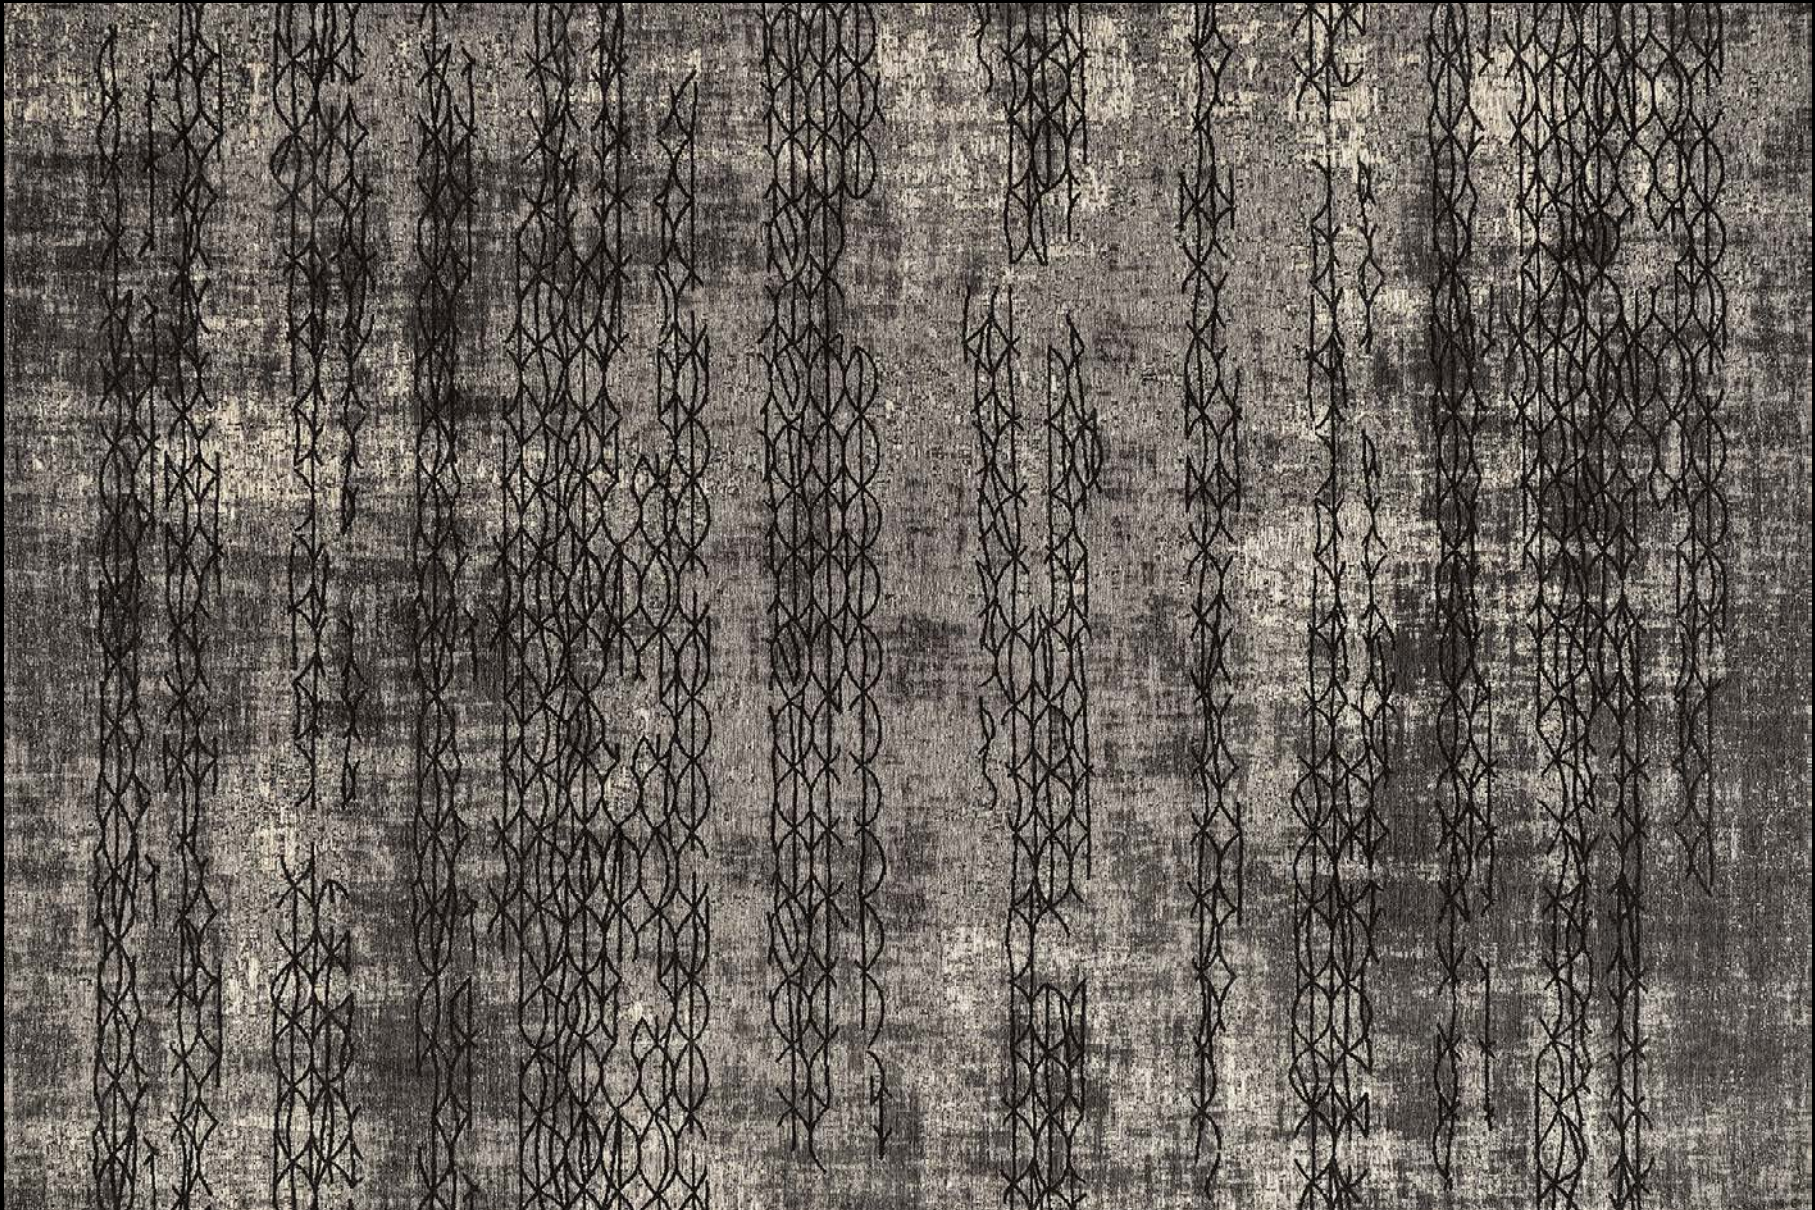

MUMBAI

size 200x300 / 240x340 / 300x400 / Ø 300