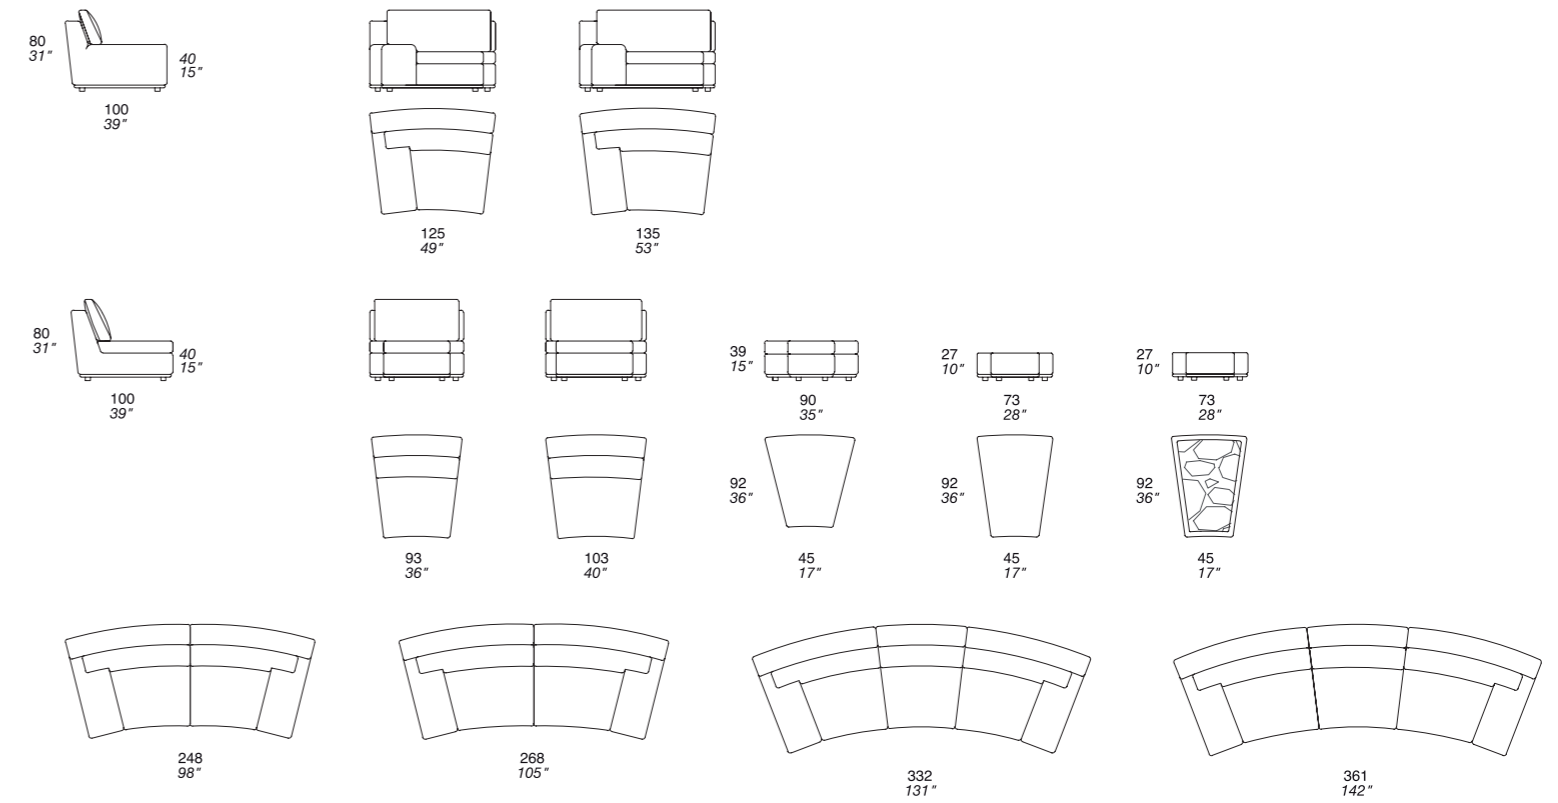

- NILO

design Fabrizio Ballardini

* disponibile anche in versione letto
available also in bed version

- NILO CURVO

design Fabrizio Ballardini

- YUCATAN

design Fabrizio Ballardini

– COLOPHON