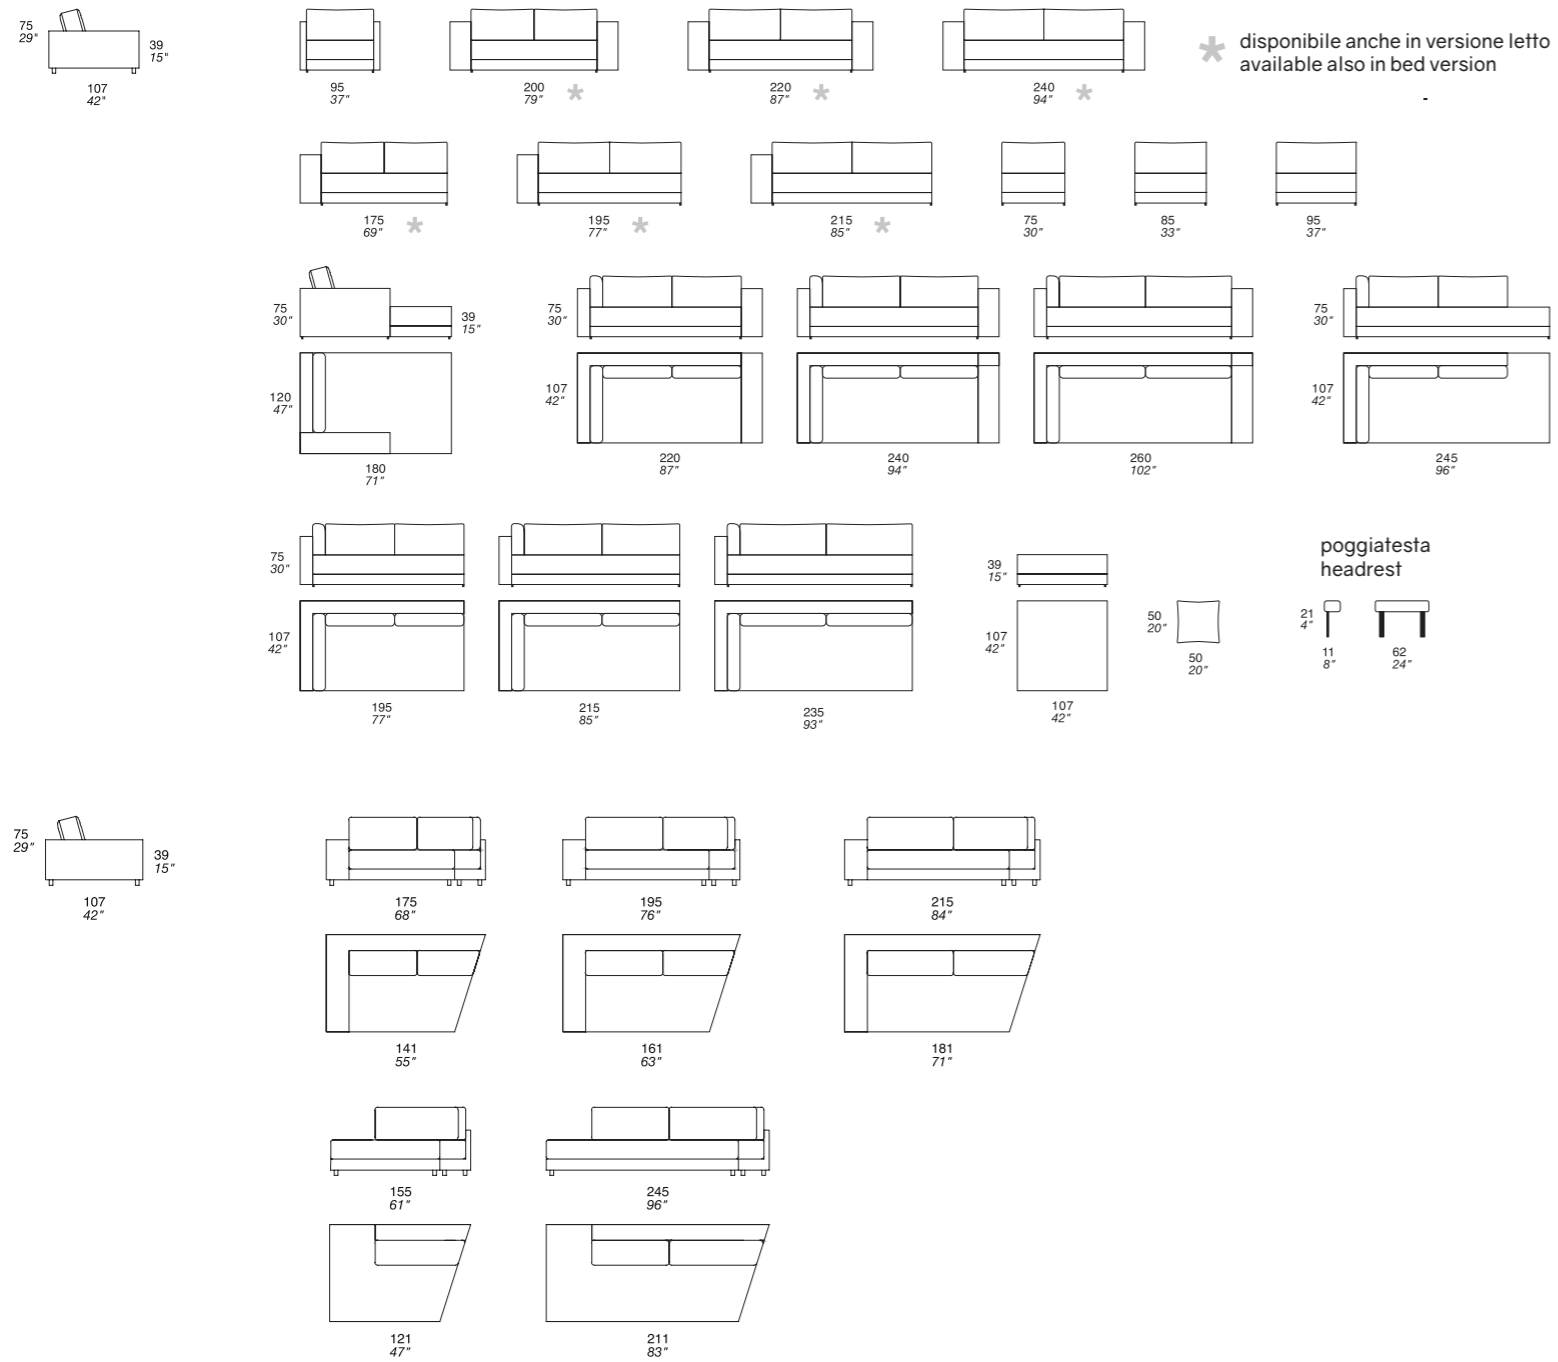

- NILO

design Fabrizio Ballardini

* disponibile anche in versione letto
available also in bed version

- NILO CURVO

design Fabrizio Ballardini

- YUCATAN

design Fabrizio Ballardini

– COLOPHON