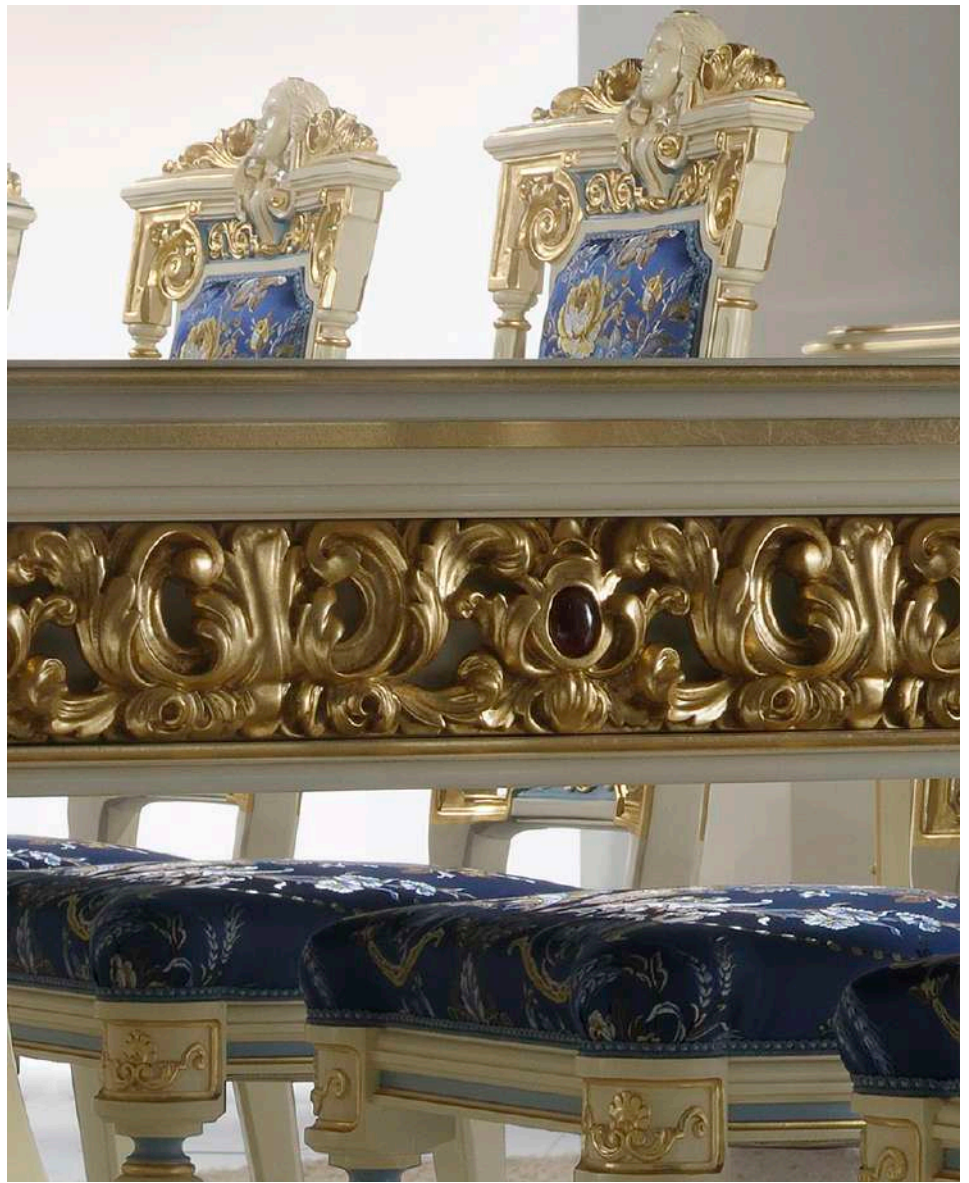

# LOUVRE

collezioni classico

DIERO

**TAVOLO** (INTARSIATO IN MADREPERLA)

**SEDIA**

**CREDENZA 6 ANTE**

**SPECCHIERA**

**CREDENZA 2 ANTE**